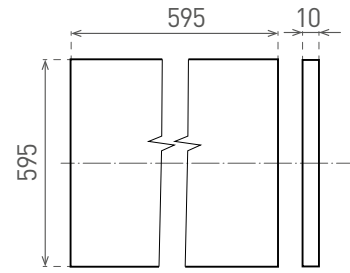

- LED PANEL
- rám: bielo lakovaný hliník
- difúzor: mliečny polystyrén (PS)
- optika LGP: plexisklo (PMMA)
- kvalitný materiál LGP obmedzuje žltnutie difúzora
- inštalácia do zavesených podhládov
- možnosť zavesenia na lanká alebo prísadenie
- energeticky efektívna náhrada za žiarivkové svietidlá
- viac ako 2-krát nižšia spotreba elektrickej energie
- vyššia svetelná účinnosť až 128lm/W
- stabilizovaný výkon v celom rozsahu napájacieho napätia
- spolupracuje s pohybovými senzormi
- kompenzovaný jalový výkon (PF≥0,97)
- päťročná záruka na celé svietidlo
- panely sú predávané v minimálnom balení po 2 kusoch
- pre kompletne svietidlo je potrebné taktiež objednať príslušný LED DRIVER
  - vid. zostavy na nasledujúcej stránke
- k dispozícii aj vo verziách:

DALI

- ovládanie svietidla pomocou DALI (Digital Addressable Lighting Interface) systému
- ďalšia možnosť stmievania štandardným normálne otvoreným spínačom
- obojstranná komunikácia bez obmedzení umožňuje špičkové inteligentné riadenie osvetlenia

TRIAC DIM

- možnosť regulácie osvetlenia cez fázový vodič na náběžnej hrane (leading edge LE) alebo zostúpnej hrane (trailing edge TE)
- doporučený stmievač TRIAC RLC (GXKP095)

EMERGENCY

- štandardné svietidlo doplnené o núdzový modul, ktorý zaisťuje núdzové osvetlenie po výpadku elektrickej energie
- signalizácia napájania pomocou zelenej LED kontrolky
- vybavené testovacím tlačidlom

NEUTRAL
WHITE

220-240V-
50/60Hz

IP₂₀

-20+40°C

50 000

Pf (λ)
≥0,97

2,15

2/8