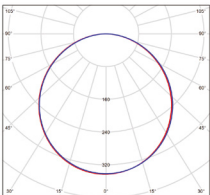

NEUTRAL
WHITE

220-240V-
50/60Hz

IP₂₀

-20+40°C

50 000

Pf (λ)
≥0,97

2,15

2/8