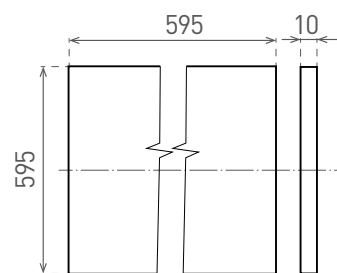

DALI

- a lámpatest DALI (Digital Addressable Lighting Interface) rendszer segítségével vezérelt
- további fényerőszabályozás alaphelyzetben nyitott kapcsolóval
- a korlátozások nélküli kétirányú kommunikáció lehetővé teszi a világítás csúcskategóriás okos vezérlését

TRIAC DIM

- a világítás a fázisvezető segítségével a belépőélen (leading edge - LE) vagy a kilépőélen (trailing edge - TE) szabályozható - ajánlott fényerőszabályzó: TRIAC RLC (GXKP095)

EMERGENCY

- vészvilágítási moduldal kiegészített standard lámpatest – áramszünet esetén is biztosítja a vészvilágítást
- a tápfeszültség meglétét zöld LED jelzőfény jelzi
- tesztgombbal ellátott

NEUTRAL
WHITE

220-240V-
50/60Hz

IP₂₀

-20+40°C

50 000

Pf (λ)
≥0,97

2,15

2/8