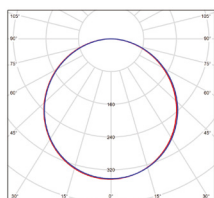

NEUTRAL
WHITE

220-240V-
50/60Hz

IP₂₀

-20+40°C

50 000

Pf (λ)
≥0,97

2,15

2/8