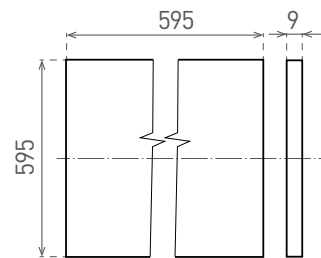

UGR

- mikroprizmatický opálový difúzor
- rovnomerný rozptyl svetla a obmedzenie oslnenia UGR (<19)

DALI

- ovládanie svietidla pomocou DALI (Digital Addressable Lighting Interface) systému
- ďalšia možnosť stmievania štandardným normálne otvoreným spínačom
- obojstranná komunikácia bez obmedzení umožňuje špičkové inteligentné riadenie osvetlenia

UGR DALI

- kombinácia DALI a UGR verzií

TRIAC DIM

- možnosť regulácie osvetlenia cez fázový vodič na nábežnej hrane (leading edge LE) alebo zostúpenej hrane (trailing edge TE)
- doporučený stmievač TRIAC RLC (GXKP095)

UGR TRIAC DIM

- kombinácia UGR a TRIAC DIM verzie

EMERGENCY

- štandardné svietidlo doplnené o núdzový modul, ktorý zaisťuje núdzové osvetlenie po výpadku elektrickej energie
- signalizácia napájania pomocou zelenej LED kontrolky
- vybavené testovacím tlačidlom

UGR EMERGENCY

- kombinácia UGR a EMERGENCY verzia