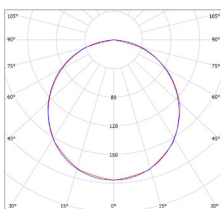

UGR

- mikroprizmatický opálový difúzor
- rovnomerný rozptyl svetla a obmedzenie oslnenia UGR (<19)

DALI

- ovládanie svietidla pomocou DALI (Digital Addressable Lighting Interface) systému
- ďalšia možnosť stmievania štandardným normálne otvoreným spínačom
- obojstranná komunikácia bez obmedzení umožňuje špičkové inteligentné riadenie osvetlenia

UGR DALI

- kombinácia DALI a UGR verzií

TRIAC DIM

- možnosť regulácie osvetlenia cez fázový vodič na nábežnej hrane (leading edge LE) alebo zostúpenej hrane (trailing edge TE)
- doporučený stmievač TRIAC RLC (GXKP095)

UGR TRIAC DIM

- kombinácia UGR a TRIAC DIM verzie

EMERGENCY

- štandardné svietidlo doplnené o núdzový modul, ktorý zaisťuje núdzové osvetlenie po výpadku elektrickej energie
- signalizácia napájania pomocou zelenej LED kontrolky
- vybavené testovacím tlačidlom

UGR EMERGENCY

- kombinácia UGR a EMERGENCY verzia