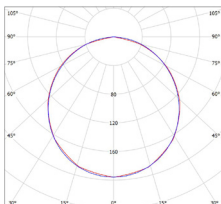

DAISY VIRGO

- LED PANEL
- keret: fehér alumínium
- búra: polipropilén (PP)
- LGP fényvezető panel: MS (PMMAPS)
- álmennyezetbe telepíthető
- huzalokra vagy közvetlenül a mennyezetre szerelhető
- energiahatékony megoldás a fénycsöves lámpatestek kiváltására
- akár 2x kisebb energiafogyasztás
- stabilizált teljesítmény a teljes tápfeszültség-tartományban
- mozgásérzékelőkkel is összekapcsolható
- meddőkompenzáció (PF $\geq$ 0,90)
- a panelek 2 db kiserelésben kaphatóak.
- a lámpa működéséhez a megfelelő vezérlő - LED DRIVER - is szükséges; ez külön rendelendő
  - lásd a következő oldalon szereplő szetteket
- az alábbi változatokban is kapható:

UGR

- mikroprizmás opál diffúzor
- egyenletes fényeloszlás és káprázásmentes megvilágítás (UGR < 19)

DALI

- a lámpatest DALI (Digital Addressable Lighting Interface) rendszer segítségével vezérelt
- további fényerőszabályozás alaphelyzetben nyitott kapcsolóval
- a korlátozások nélküli kétirányú kommunikáció lehetővé teszi a világítás csúcskategóriás okos vezérlését

UGR DALI

- a DALI és UGR változatok kombinációja

TRIAC DIM

- a világítás a fázisvezető segítségével a belépőélen (leading edge - LE) vagy a kilépőélen (trailing edge - TE) szabályozható - ajánlott fényerőszabályzó: TRIAC RLC (GXKP095)

UGR TRIAC DIM

- az UGR és TRIAC DIM változatok kombinációja

EMERGENCY

- standard lámpa vészmodullal kiegészítve, amely áramszünet után vészvilágítást biztosít
- áramjelzés zöld LED színnel
- tesztgombbal felszerelt

UGR EMERGENCY

- az UGR és a VÉSZ-változat kombinációja

IPARI LED LÁMPÁK

COOL WHITE   NEUTRAL WHITE   WARM WHITE