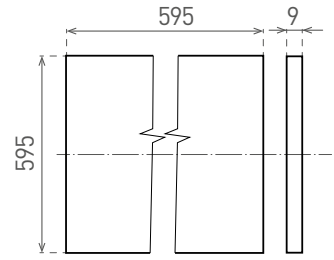

UGR

- mikroprizmás opál diffúzor
- egyenletes fényeloszlás és káprázásmentes megvilágítás (UGR < 19)

DALI

- a lámpatest DALI (Digital Addressable Lighting Interface) rendszer segítségével vezérelt
- további fényerőszabályozás alaphelyzetben nyitott kapcsolóval
- a korlátozások nélküli kétirányú kommunikáció lehetővé teszi a világítás csúcskategóriás okos vezérlését

UGR DALI

- a DALI és UGR változatok kombinációja

TRIAC DIM

- a világítás a fázisvezető segítségével a belépőélen (leading edge - LE) vagy a kilépőélen (trailing edge - TE) szabályozható - ajánlott fényerőszabályzó: TRIAC RLC (GXKP095)

UGR TRIAC DIM

- az UGR és TRIAC DIM változatok kombinációja

EMERGENCY

- standard lámpa vészmodullal kiegészítve, amely áramszünet után vészvilágítást biztosít
- áramjelzés zöld LED színnel
- tesztgombbal felszerelt

UGR EMERGENCY

- az UGR és a VÉSZ-változat kombinációja

IPARI LED LÁMPÁK