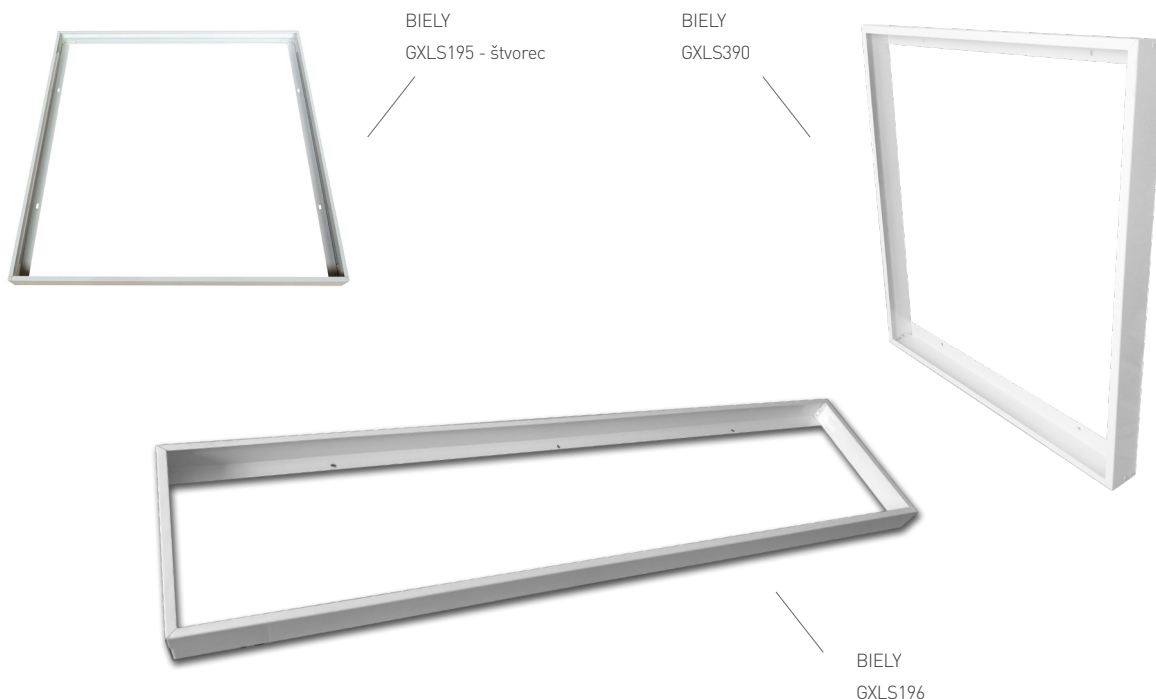

LED VIRGO - ACCESSORIES

GXLS392

GXLS194

GXLS102, GXLS103

			MONTÁŽNE PRÍSLUŠENSTVO K LED PANELOM
FR-LED VIRGO WF	GXLS390	8592660118116	Biely rám pre prisadenú montáž svietidla: GXDP071, GXDP072, GXDP073, GXDP075, GXDP076, GXGP200, GXGP201, GXGP340,
MAGNETIC SET VIRGO (4pcs)	GXLS194	8592660114279	Magn. montážne úchyty pre prisadenú montáž k sadrokartónu, svietidiel: GXDP071, GXDP072, GXDP073, GXDP075, GXDP076, GXDP079, GXGP200, GXGP201, GXGP340
FR-VIRGO CLICK 600x600 WF	GXLS195	8592660121369	Hliníkový biely skladací rám pre prisadenú montáž svietidiel: GXDP071, GXDP072, GXDP073, GXDP075, GXDP076, GXGP200, GXGP201, GXGP340
FR-VIRGO CLICK 1200x300 WF	GXLS196	8592660121376	Hliníkový biely skladací rám pre prisadenú montáž svietidiel: GXDP079
CLIPS VIRGO PROFI	GXLS392	8592660118130	Nerezové klipy (4ks) pre montáž svietidiel do sadrokartónu: GXDP071, GXDP072, GXDP073, GXDP075, GXDP076, GXDP079, GXGP200, GXGP201, GXGP340
CLIPS DAISY LIBRA	GXLS393	8592660133645	Nerezové klipy (4ks) pre montáž svietidiel do sadrokartónu: GXDP071, GXDP072, GXDP073, GXDP075, GXDP076, GXDP079, GXGP200, GXGP201, GXGP340
ROPES Y 1pc set typ A	GXLS102	8592660131825	Nastaviteľné vetvené oceľové lanko (1ks) pre montáž do svietidiel: GXDP071, GXDP072, GXDP073, GXDP075, GXDP076, GXGP200, GXGP201, GXGP340
ROPES Y 1pc set typ B	GXLS103	8592660131832	Nastaviteľné vetvené oceľové lanko (1ks) pre montáž do svietidiel: GXDP076, GXDP079, GXGP340