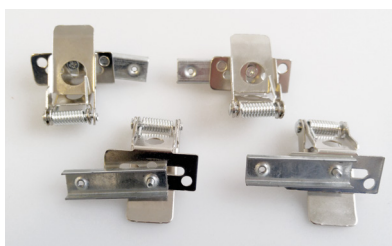

LED VIRGO - ACCESSORIES

GXLS392

GXLS194

GXLS102, GXLS103

			MONTÁŽNE PRÍSLUŠENSTVO K LED PANELOM
FR-LED VIRGO WF	GXLS390	8592660118116	Biely rám pre prisadenú montáž svietidla: GXDP071, GXDP072, GXDP073, GXDP075, GXDP076, GXGP200, GXGP201, GXGP340,
MAGNETIC SET VIRGO (4pcs)	GXLS194	8592660114279	Magn. montážne úchyty pre prisadenú montáž k sadrokartónu, svietidiel: GXDP071, GXDP072, GXDP073, GXDP075, GXDP076, GXDP079, GXGP200, GXGP201, GXGP340
FR-VIRGO CLICK 600x600 WF	GXLS195	8592660121369	Hliníkový biely skladací rám pre prisadenú montáž svietidiel: GXDP071, GXDP072, GXDP073, GXDP075, GXDP076, GXGP200, GXGP201, GXGP340
FR-VIRGO CLICK 1200x300 WF	GXLS196	8592660121376	Hliníkový biely skladací rám pre prisadenú montáž svietidiel: GXDP079
CLIPS VIRGO PROFI	GXLS392	8592660118130	Nerezové klipy (4ks) pre montáž svietidiel do sadrokartónu: GXDP071, GXDP072, GXDP073, GXDP075, GXDP076, GXDP079, GXGP200, GXGP201, GXGP340
CLIPS DAISY LIBRA	GXLS393	8592660133645	Nerezové klipy (4ks) pre montáž svietidiel do sadrokartónu: GXDP071, GXDP072, GXDP073, GXDP075, GXDP076, GXDP079, GXGP200, GXGP201, GXGP340
ROPES Y 1pc set typ A	GXLS102	8592660131825	Nastaviteľné vetvené oceľové lanko (1ks) pre montáž do svietidiel: GXDP071, GXDP072, GXDP073, GXDP075, GXDP076, GXGP200, GXGP201, GXGP340
ROPES Y 1pc set typ B	GXLS103	8592660131832	Nastaviteľné vetvené oceľové lanko (1ks) pre montáž do svietidiel: GXDP076, GXDP079, GXGP340