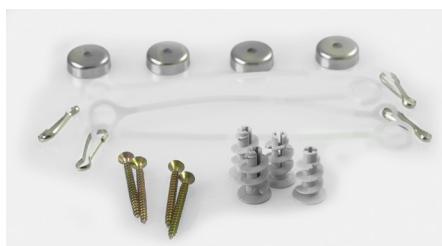

LED VIRGO - ACCESSORIES

GXLS392

GXLS194

GXLS102, GXLS103

			MONTÁŽNE PRÍSLUŠENSTVO K LED PANELOM
FR-LED VIRGO WF	GXLS390	8592660118116	Biely rám pre prisadenú montáž svietidla: GXDP071, GXDP072, GXDP073, GXDP075, GXDP076, GXGP200, GXGP201, GXGP340,
MAGNETIC SET VIRGO (4pcs)	GXLS194	8592660114279	Magn. montážne úchyty pre prisadenú montáž k sadrokartónu, svietidiel: GXDP071, GXDP072, GXDP073, GXDP075, GXDP076, GXDP079, GXGP200, GXGP201, GXGP340
FR-VIRGO CLICK 600x600 WF	GXLS195	8592660121369	Hliníkový biely skladací rám pre prisadenú montáž svietidiel: GXDP071, GXDP072, GXDP073, GXDP075, GXDP076, GXGP200, GXGP201, GXGP340
FR-VIRGO CLICK 1200x300 WF	GXLS196	8592660121376	Hliníkový biely skladací rám pre prisadenú montáž svietidiel: GXDP079
CLIPS VIRGO PROFI	GXLS392	8592660118130	Nerezové klipy (4ks) pre montáž svietidiel do sadrokartónu: GXDP071, GXDP072, GXDP073, GXDP075, GXDP076, GXDP079, GXGP200, GXGP201, GXGP340
CLIPS DAISY LIBRA	GXLS393	8592660133645	Nerezové klipy (4ks) pre montáž svietidiel do sadrokartónu: GXDP071, GXDP072, GXDP073, GXDP075, GXDP076, GXDP079, GXGP200, GXGP201, GXGP340
ROPES Y 1pc set typ A	GXLS102	8592660131825	Nastaviteľné vetvené oceľové lanko (1ks) pre montáž do svietidiel: GXDP071, GXDP072, GXDP073, GXDP075, GXDP076, GXGP200, GXGP201, GXGP340
ROPES Y 1pc set typ B	GXLS103	8592660131832	Nastaviteľné vetvené oceľové lanko (1ks) pre montáž do svietidiel: GXDP076, GXDP079, GXGP340