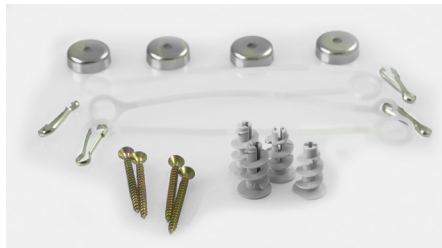

LED VIRGO - ACCESSORIES

GXLS392

GXLS194

GXLS102, GXLS103

			LED PANEL SZERELÉSI TARTOZÉKOK
FR-LED VIRGO WF	GXLS390	8592660118116	GXDP071, GXDP072, GXDP073, GXDP075, GXDP076, GXGP200, GXGP201, GXGP340 lámpa felületre szereléséhez fehér keret
MAGNETIC SET VIRGO (4pcs)	GXLS194	8592660114279	GXDP071, GXDP072, GXDP073, GXDP075, GXDP076, GXDP079, GXGP200, GXGP201, GXGP340 lámpa gipszkarton felületre telepítéséhez mágneses tartók
FR-VIRGO CLICK 600x600 WF	GXLS195	8592660121369	GXDP071, GXDP072, GXDP073, GXDP075, GXDP076, GXGP200, GXGP201, GXGP340 lámpa felületre telepítéséhez összecusukható fehér alumínium keret
FR-VIRGO CLICK 1200x300 WF	GXLS196	8592660121376	GXDP079 lámpa felületre telepítéséhez összecusukható fehér alumínium keret
CLIPS VIRGO PROFI	GXLS392	8592660118130	GXDP071, GXDP072, GXDP073, GXDP075, GXDP076, GXDP079, GXGP200, GXGP201, GXGP340 lámpa gipszkartonba telepítéséhez rozsdamentes acél tartók (4db)
CLIPS DAISY LIBRA	GXLS393	8592660133645	GXDP071, GXDP072, GXDP073, GXDP075, GXDP076, GXDP079, GXGP200, GXGP201, GXGP340 lámpa telepítéséhez állítható acél huzal (1db)
ROPES Y 1pc set typ A	GXLS102	8592660131825	GXDP071, GXDP072, GXDP073, GXDP075, GXDP076, GXGP200, GXGP201, GXGP340 lámpa telepítéséhez állítható acél huzal (1db)
ROPES Y 1pc set typ B	GXLS103	8592660131832	GXDP076, GXDP079, GXGP340 lámpa telepítéséhez állítható acél huzal (1db)