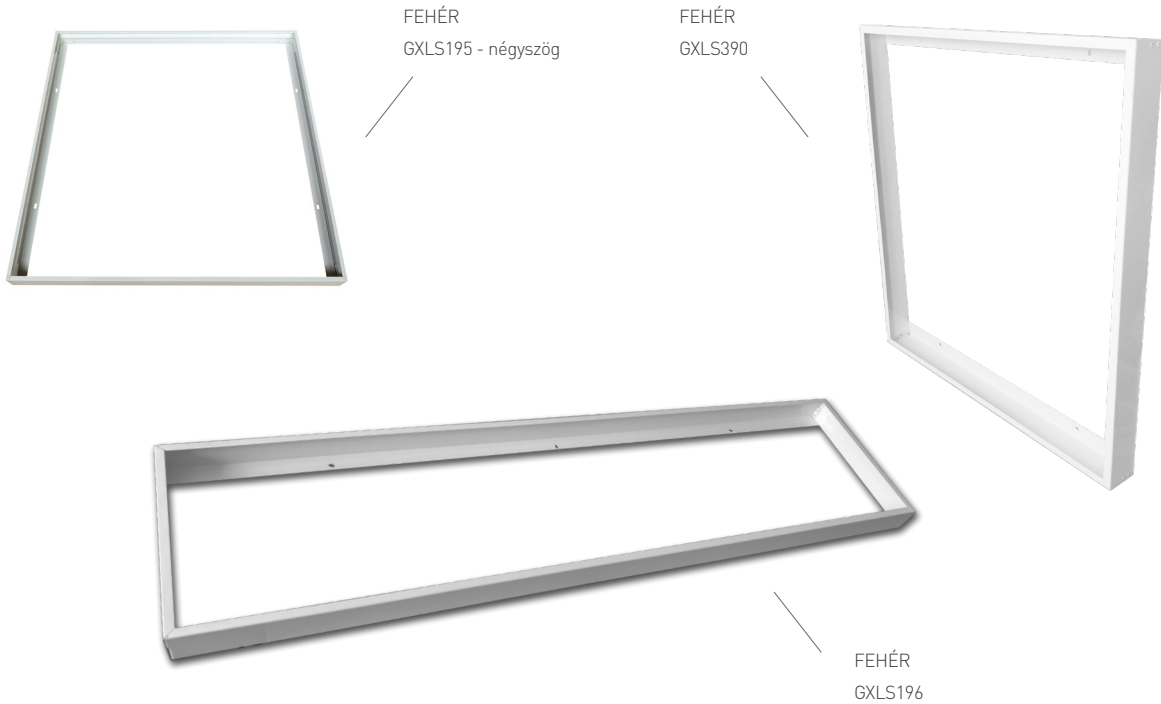

LED VIRGO - ACCESSORIES

GXLS392

GXLS194

GXLS102, GXLS103

			LED PANEL SZERELÉSI TARTOZÉKOK
FR-LED VIRGO WF	GXLS390	8592660118116	GXDP071, GXDP072, GXDP073, GXDP075, GXDP076, GXGP200, GXGP201, GXGP340 lámpa felületre szereléséhez fehér keret
MAGNETIC SET VIRGO (4pcs)	GXLS194	8592660114279	GXDP071, GXDP072, GXDP073, GXDP075, GXDP076, GXDP079, GXGP200, GXGP201, GXGP340 lámpa gipszkarton felületre telepítéséhez mágneses tartók
FR-VIRGO CLICK 600x600 WF	GXLS195	8592660121369	GXDP071, GXDP072, GXDP073, GXDP075, GXDP076, GXGP200, GXGP201, GXGP340 lámpa felületre telepítéséhez összecusukható fehér alumínium keret
FR-VIRGO CLICK 1200x300 WF	GXLS196	8592660121376	GXDP079 lámpa felületre telepítéséhez összecusukható fehér alumínium keret
CLIPS VIRGO PROFI	GXLS392	8592660118130	GXDP071, GXDP072, GXDP073, GXDP075, GXDP076, GXDP079, GXGP200, GXGP201, GXGP340 lámpa gipszkartonba telepítéséhez rozsdamentes acél tartók (4db)
CLIPS DAISY LIBRA	GXLS393	8592660133645	GXDP071, GXDP072, GXDP073, GXDP075, GXDP076, GXDP079, GXGP200, GXGP201, GXGP340 lámpa telepítéséhez állítható acél huzal (1db)
ROPES Y 1pc set typ A	GXLS102	8592660131825	GXDP071, GXDP072, GXDP073, GXDP075, GXDP076, GXGP200, GXGP201, GXGP340 lámpa telepítéséhez állítható acél huzal (1db)
ROPES Y 1pc set typ B	GXLS103	8592660131832	GXDP076, GXDP079, GXGP340 lámpa telepítéséhez állítható acél huzal (1db)