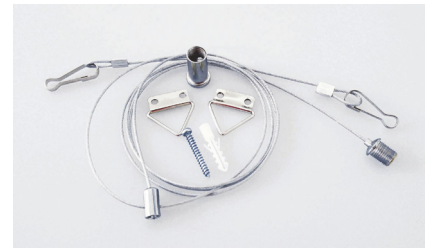

LED VIRGO - ACCESSORIES

GXLS392

GXLS194

GXLS102, GXLS103

			LED PANEL SZERELÉSI TARTOZÉKOK
FR-LED VIRGO WF	GXLS390	8592660118116	GXDP071, GXDP072, GXDP073, GXDP075, GXDP076, GXGP200, GXGP201, GXGP340 lámpa felületre szereléséhez fehér keret
MAGNETIC SET VIRGO (4pcs)	GXLS194	8592660114279	GXDP071, GXDP072, GXDP073, GXDP075, GXDP076, GXDP079, GXGP200, GXGP201, GXGP340 lámpa gipszkarton felületre telepítéséhez mágneses tartók
FR-VIRGO CLICK 600x600 WF	GXLS195	8592660121369	GXDP071, GXDP072, GXDP073, GXDP075, GXDP076, GXGP200, GXGP201, GXGP340 lámpa felületre telepítéséhez összecusukható fehér alumínium keret
FR-VIRGO CLICK 1200x300 WF	GXLS196	8592660121376	GXDP079 lámpa felületre telepítéséhez összecusukható fehér alumínium keret
CLIPS VIRGO PROFI	GXLS392	8592660118130	GXDP071, GXDP072, GXDP073, GXDP075, GXDP076, GXDP079, GXGP200, GXGP201, GXGP340 lámpa gipszkartonba telepítéséhez rozsdamentes acél tartók (4db)
CLIPS DAISY LIBRA	GXLS393	8592660133645	GXDP071, GXDP072, GXDP073, GXDP075, GXDP076, GXDP079, GXGP200, GXGP201, GXGP340 lámpa telepítéséhez állítható acél huzal (1db)
ROPES Y 1pc set typ A	GXLS102	8592660131825	GXDP071, GXDP072, GXDP073, GXDP075, GXDP076, GXGP200, GXGP201, GXGP340 lámpa telepítéséhez állítható acél huzal (1db)
ROPES Y 1pc set typ B	GXLS103	8592660131832	GXDP076, GXDP079, GXGP340 lámpa telepítéséhez állítható acél huzal (1db)