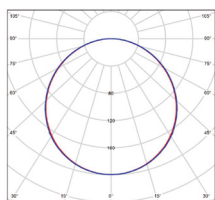

R-White

S-White

R-Matt chrome

S-Matt chrome

NEUTRAL WHITE COOL WHITE WARM WHITE

	White	White EAN	Matt chrome	Matt chrome EAN	W	lm	color	T <sub>c</sub> CCT	←a→ [mm]	←b→ [mm]	kg	
LED15 VEGA-R 3W NW	GXDW204	8592660115450	GXDW210	8592660115474	3	190	neutrální bílá	3800K	88	75	0,12	1/100
LED15 VEGA-R 3W WW	GXDW203	8592660115412	GXDW209	8592660115436	3	190	teplá bílá	2800K	88	75	0,12	1/100
LED15 VEGA-S 3W NW	GXDW201	8592660115481	GXDW207	8592660115467	3	190	neutrální bílá	3800K	85	75	0,14	1/100
LED15 VEGA-S 3W WW	GXDW200	8592660115429	GXDW206	8592660115443	3	190	teplá bílá	2800K	85	75	0,14	1/100
LED30 VEGA-R 6W NW	GXDW100	8592660113180	-	-	6	370	neutrální bílá	3800K	120	110	0,15	1/40
LED30 VEGA-R 6W WW	GXDW062	8592660111469	GXDW075	8592660112053	6	370	teplá bílá	2800K	120	110	0,15	1/40
LED30 VEGA-S 6W NW	GXDW101	8592660113197	-	-	6	370	neutrální bílá	3800K	120	110	0,21	1/40
LED30 VEGA-S 6W WW	GXDW064	8592660111506	GXDW077	8592660112077	6	370	teplá bílá	2800K	120	110	0,21	1/40
LED60 VEGA-R 12W CW	GXDW002	8592660106038	-	-	12	850	studená bílá	6000K	170	160	0,33	1/30
LED60 VEGA-R 12W NW	GXDW104	8592660113227	-	-	12	850	neutrální bílá	3800K	170	160	0,33	1/30
LED60 VEGA-R 12W WW	GXDW001	8592660106021	GXDW079	8592660112091	12	850	teplá bílá	2800K	170	160	0,33	1/30
LED60 VEGA-S 12W NW	GXDW105	8592660113234	-	-	12	850	neutrální bílá	3800K	170	160	0,40	1/30
LED60 VEGA-S 12W WW	GXDW010	8592660106069	GXDW081	8592660112114	12	850	teplá bílá	2800K	170	160	0,40	1/30
LED60 VEGA-S 12W CW	GXDW011	8592660106076	-	-	12	850	studená bílá	6000K	170	160	0,40	1/30
LED90 VEGA-R 18W CW	GXDW004	8592660106052	-	-	18	1350	studená bílá	6000K	225	208	0,45	1/20
LED90 VEGA-R 18W NW	GXDW108	8592660113265	GXDW110	8592660113289	18	1350	neutrální bílá	3800K	225	208	0,45	1/20
LED90 VEGA-R 18W WW	GXDW003	8592660106045	GXDW083	8592660112138	18	1350	teplá bílá	2800K	225	208	0,45	1/20
LED90 VEGA-S 18W NW	GXDW109	8592660113272	-	-	18	1350	neutrální bílá	3800K	225	208	0,55	1/20
LED90 VEGA-S 18W WW	GXDW012	8592660106083	GXDW085	8592660112152	18	1350	teplá bílá	2800K	225	208	0,55	1/20
LED90 VEGA-S 18W CW	GXDW013	8592660106090	-	-	18	1350	studená bílá	6000K	225	208	0,55	1/20
LED120 VEGA-R 24W NW	GXDW112	8592660113302	GXDW114	8592660113326	24	1800	neutrální bílá	3800K	298	285	0,84	1/5
LED120 VEGA-R 24W WW	GXDW066	8592660111483	GXDW087	8592660112176	24	1800	teplá bílá	2800K	298	285	0,84	1/5
LED120 VEGA-S 24W NW	GXDW113	8592660113319	GXDW115	8592660113333	24	1800	neutrální bílá	3800K	298	285	1,01	1/5
LED120 VEGA-S 24W WW	GXDW068	8592660111520	GXDW089	8592660112190	24	1800	teplá bílá	2800K	298	285	1,01	1/5