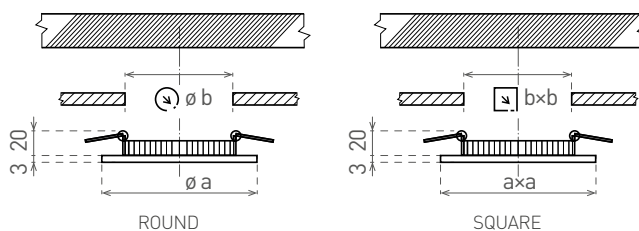

# LED VEGA

- VESTAVNÉ SVÍTIDLO LED SMD
- těleso svítidla: lakovaný hliník
- difuzor: PS NANO
- energeticky efektivní svítidlo typu DOWNLIGHT
- 85% snížení spotřeby elektrické energie
- štíhlý design umožňuje snadnou montáž do stropu
- součástí balení je napájení CCD LED
- možnost dokoupení stmívatelného TRIAC driveru s LE/TE regulací