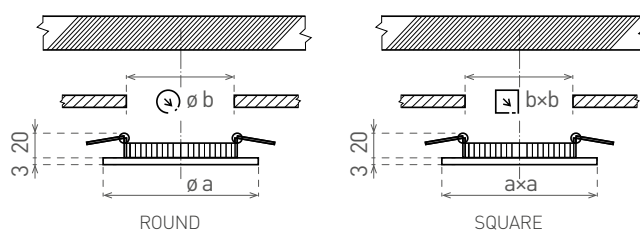

LED VEGA

- VESTAVNÉ SVÍTIDLO LED SMD
- těleso svítidla: lakovaný hliník
- difuzor: PS NANO
- energeticky efektivní svítidlo typu DOWNLIGHT
- 85% snížení spotřeby elektrické energie
- štíhlý design umožňuje snadnou montáž do stropu
- součástí balení je napájení CCD LED
- možnost dokoupení stmívatelného TRIAC driveru s LE/TE regulací

LED SVÍTIDLA PRO DOMÁCNOST