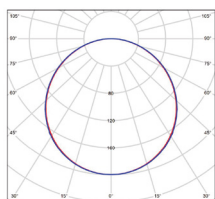

LED SVÍTIDLA PRO DOMÁCNOST

R-Snow White

S-Snow White

R-Black

S-Black

LED VEGA	Black		Snow White		W	lm	color	Tc CCT	->a-> [mm]	->b-> [mm]	kg	1/box
	GXDW	EAN	GXDW	EAN								
LED30 VEGA-R 6W NW	GXDW350	8592660134161	GXDW380	8592660137285	6	370	neutrální bílá	3800K	120	110	0,15	1/40
LED30 VEGA-R 6W WW	GXDW351	8592660134178	GXDW340	8592660140513	6	370	teplá bílá	2800K	120	110	0,15	1/40
LED30 VEGA-S 6W NW	GXDW352	8592660134185	GXDW387	8592660137322	6	370	neutrální bílá	3800K	120	110	0,21	1/40
LED30 VEGA-S 6W WW	GXDW353	8592660134192	GXDW341	8592660140520	6	370	teplá bílá	2800K	120	110	0,21	1/40
LED60 VEGA-R 12W NW	GXDW354	8592660134208	GXDW381	8592660137292	12	850	neutrální bílá	3800K	170	160	0,33	1/30
LED60 VEGA-R 12W WW	GXDW355	8592660134215	GXDW342	8592660140537	12	850	teplá bílá	2800K	170	160	0,33	1/30
LED60 VEGA-S 12W NW	GXDW356	8592660134222	GXDW388	8592660137339	12	850	neutrální bílá	3800K	170	160	0,40	1/30
LED60 VEGA-S 12W WW	GXDW357	8592660134239	GXDW343	8592660140544	12	850	teplá bílá	2800K	170	160	0,40	1/30
LED90 VEGA-R 18W NW	GXDW358	8592660134246	GXDW382	8592660137308	18	1350	neutrální bílá	3800K	225	208	0,45	1/20
LED90 VEGA-R 18W WW	GXDW359	8592660134253	GXDW344	8592660140551	18	1350	teplá bílá	2800K	225	208	0,45	1/20
LED90 VEGA-S 18W NW	GXDW360	8592660134260	GXDW389	8592660137346	18	1350	neutrální bílá	3800K	225	208	0,55	1/20
LED90 VEGA-S 18W WW	GXDW361	8592660134277	GXDW345	8592660140568	18	1350	teplá bílá	2800K	225	208	0,55	1/20
LED120 VEGA-R 24W NW	GXDW370	8592660137025	GXDW383	8592660137315	24	1800	neutrální bílá	3800K	298	285	0,84	1/5
LED120 VEGA-R 24W WW	GXDW374	8592660141961	GXDW346	8592660140575	24	1800	teplá bílá	2800K	298	285	0,84	1/5
LED120 VEGA-S 24W NW	GXDW371	8592660137032	GXDW390	8592660137353	24	1800	neutrální bílá	3800K	298	285	1,01	1/5
LED120 VEGA-S 24W WW	GXDW375	8592660141978	GXDW347	8592660140582	24	1800	teplá bílá	2800K	298	285	1,01	1/5