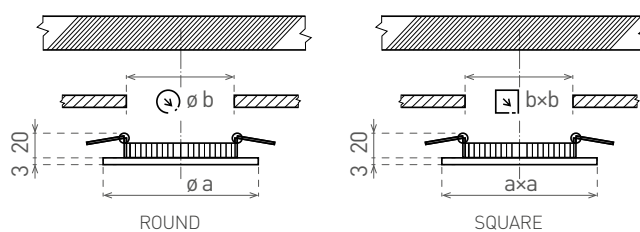

• A szabályozható fényerejű TRIAC vezérlőt lásd a 190. oldalon

LED VEGA

- SÜLLYESZTETT SMD LED LÁMPA
- lámpatest: csiszolt festett alumínium
- diffúzor: PS NANO
- energiatakarékos DOWNLIGHT lámpa
- 85%-kal kisebb energiafogyasztás
- karcsú kialakításának köszönhetően könnyen beszerelhető a mennyezetbe
- a csomag részét képezi a CCD LED tápforrás is
- kiegészíthető LE/TE szabályzóval ellátott, szabályozható fényerejű TRIAC vezérlővel