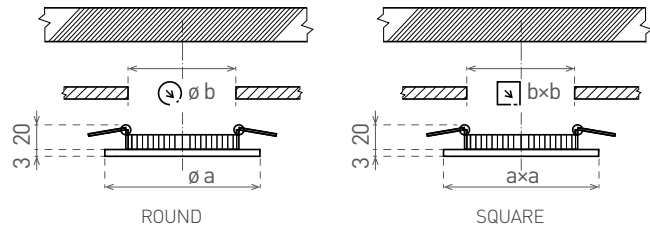

LED VEGA

- SÜLLYESZTETT SMD LED LÁMPA
- lámpatest: festett alumínium
- diffúzor: PS NANO
- energiatakarékos DOWNLIGHT lámpa
- 85%-kal kisebb energiafogyasztás
- karcsú kialakításának köszönhetően könnyen beszerelhető a mennyezetbe
- a csomag részét képezi a CCD LED tápforrás is
- kiegészíthető LE/TE szabályzóval ellátott, szabályozható fényerejű TRIAC vezérlővel

• A szabályozható fényerejű TRIAC vezérlőt lásd a 190. oldalon

LED VEGA

- SÜLLYESZTETT SMD LED LÁMPA
- lámpatest: csiszolt festett alumínium
- diffúzor: PS NANO
- energiatakarékos DOWNLIGHT lámpa
- 85%-kal kisebb energiafogyasztás
- karcsú kialakításának köszönhetően könnyen beszerelhető a mennyezetbe
- a csomag részét képezi a CCD LED tápforrás is
- kiegészíthető LE/TE szabályzóval ellátott, szabályozható fényerejű TRIAC vezérlővel