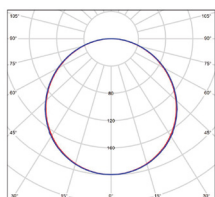

LAKOSSÁGI LED LÁMPÁK

R-Snow White

S-Snow White

R-Black

S-Black

	Black		Snow White		W	lm	color	Tc CCT	-<a> [mm]	- [mm]	kg	1/box
	Model	EAN	Model	EAN								
LED30 VEGA-R 6W NW	GXDW350	8592660134161	GXDW380	8592660137285	6	370	neutrális fehér	3800K	120	110	0,15	1/40
LED30 VEGA-R 6W WW	GXDW351	8592660134178	GXDW340	8592660140513	6	370	meleg fehér	2800K	120	110	0,15	1/40
LED30 VEGA-S 6W NW	GXDW352	8592660134185	GXDW387	8592660137322	6	370	neutrális fehér	3800K	120	110	0,21	1/40
LED30 VEGA-S 6W WW	GXDW353	8592660134192	GXDW341	8592660140520	6	370	meleg fehér	2800K	120	110	0,21	1/40
LED60 VEGA-R 12W NW	GXDW354	8592660134208	GXDW381	8592660137292	12	850	neutrális fehér	3800K	170	160	0,33	1/30
LED60 VEGA-R 12W WW	GXDW355	8592660134215	GXDW342	8592660140537	12	850	meleg fehér	2800K	170	160	0,33	1/30
LED60 VEGA-S 12W NW	GXDW356	8592660134222	GXDW388	8592660137339	12	850	neutrális fehér	3800K	170	160	0,40	1/30
LED60 VEGA-S 12W WW	GXDW357	8592660134239	GXDW343	8592660140544	12	850	meleg fehér	2800K	170	160	0,40	1/30
LED90 VEGA-R 18W NW	GXDW358	8592660134246	GXDW382	8592660137308	18	1350	neutrális fehér	3800K	225	208	0,45	1/20
LED90 VEGA-R 18W WW	GXDW359	8592660134253	GXDW344	8592660140551	18	1350	meleg fehér	2800K	225	208	0,45	1/20
LED90 VEGA-S 18W NW	GXDW360	8592660134260	GXDW389	8592660137346	18	1350	neutrális fehér	3800K	225	208	0,55	1/20
LED90 VEGA-S 18W WW	GXDW361	8592660134277	GXDW345	8592660140568	18	1350	meleg fehér	2800K	225	208	0,55	1/20
LED120 VEGA-R 24W NW	GXDW370	8592660137025	GXDW383	8592660137315	24	1800	neutrális fehér	3800K	298	285	0,84	1/5
LED120 VEGA-R 24W WW	GXDW374	8592660141961	GXDW346	8592660140575	24	1800	meleg fehér	2800K	298	285	0,84	1/5
LED120 VEGA-S 24W NW	GXDW371	8592660137032	GXDW390	8592660137353	24	1800	neutrális fehér	3800K	298	285	1,01	1/5
LED120 VEGA-S 24W WW	GXDW375	8592660141978	GXDW347	8592660140582	24	1800	meleg fehér	2800K	298	285	1,01	1/5