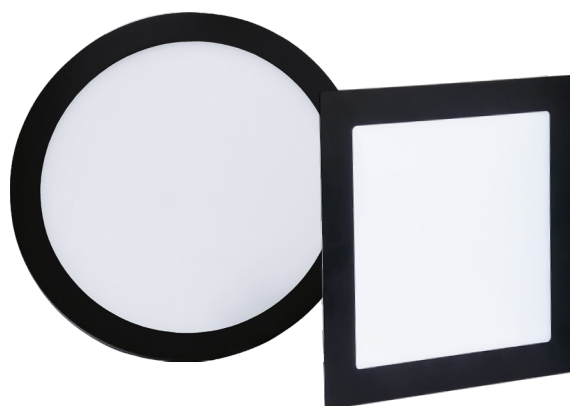

R-Black

S-Black