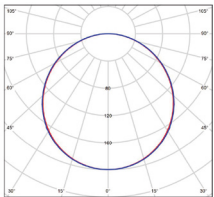

R-White

S-White

R-Matt chrome

S-Matt chrome

NEUTRAL WHITE COOL WHITE WARM WHITE

	White	White EAN	Matt chrome	Matt chrome EAN	W	lm	color	T _c CCT	←a→ [mm]	←b→ [mm]	kg	
LED15 VEGA-R 3W NW	GXDW204	8592660115450	GXDW210	8592660115474	3	190	neutrális fehér	3800K	88	75	0,12	1/100
LED15 VEGA-R 3W WW	GXDW203	8592660115412	GXDW209	8592660115436	3	190	meleg fehér	2800K	88	75	0,12	1/100
LED15 VEGA-S 3W NW	GXDW201	8592660115481	GXDW207	8592660115467	3	190	neutrális fehér	3800K	85	75	0,14	1/100
LED15 VEGA-S 3W WW	GXDW200	8592660115429	GXDW206	8592660115443	3	190	meleg fehér	2800K	85	75	0,14	1/100
LED30 VEGA-R 6W NW	GXDW100	8592660113180	-	-	6	370	neutrális fehér	3800K	120	110	0,15	1/40
LED30 VEGA-R 6W WW	GXDW062	8592660111469	GXDW075	8592660112053	6	370	meleg fehér	2800K	120	110	0,15	1/40
LED30 VEGA-S 6W NW	GXDW101	8592660113197	-	-	6	370	neutrális fehér	3800K	120	110	0,21	1/40
LED30 VEGA-S 6W WW	GXDW064	8592660111506	GXDW077	8592660112077	6	370	meleg fehér	2800K	120	110	0,21	1/40
LED60 VEGA-R 12W CW	GXDW002	8592660106038	-	-	12	850	hideg fehér	6000K	170	160	0,33	1/30
LED60 VEGA-R 12W NW	GXDW104	8592660113227	-	-	12	850	neutrális fehér	3800K	170	160	0,33	1/30
LED60 VEGA-R 12W WW	GXDW001	8592660106021	GXDW079	8592660112091	12	850	meleg fehér	2800K	170	160	0,33	1/30
LED60 VEGA-S 12W NW	GXDW105	8592660113234	-	-	12	850	neutrális fehér	3800K	170	160	0,40	1/30
LED60 VEGA-S 12W WW	GXDW010	8592660106069	GXDW081	8592660112114	12	850	meleg fehér	2800K	170	160	0,40	1/30
LED60 VEGA-S 12W CW	GXDW011	8592660106076	-	-	12	850	hideg fehér	6000K	170	160	0,40	1/30
LED90 VEGA-R 18W CW	GXDW004	8592660106052	-	-	18	1350	hideg fehér	6000K	225	208	0,45	1/20
LED90 VEGA-R 18W NW	GXDW108	8592660113265	GXDW110	8592660113289	18	1350	neutrális fehér	3800K	225	208	0,45	1/20
LED90 VEGA-R 18W WW	GXDW003	8592660106045	GXDW083	8592660112138	18	1350	meleg fehér	2800K	225	208	0,45	1/20
LED90 VEGA-S 18W NW	GXDW109	8592660113272	-	-	18	1350	neutrális fehér	3800K	225	208	0,55	1/20
LED90 VEGA-S 18W WW	GXDW012	8592660106083	GXDW085	8592660112152	18	1350	meleg fehér	2800K	225	208	0,55	1/20
LED90 VEGA-S 18W CW	GXDW013	8592660106090	-	-	18	1350	hideg fehér	6000K	225	208	0,55	1/20
LED120 VEGA-R 24W NW	GXDW112	8592660113302	GXDW114	8592660113326	24	1800	neutrális fehér	3800K	298	285	0,84	1/5
LED120 VEGA-R 24W WW	GXDW066	8592660111483	GXDW087	8592660112176	24	1800	meleg fehér	2800K	298	285	0,84	1/5
LED120 VEGA-S 24W NW	GXDW113	8592660113319	GXDW115	8592660113333	24	1800	neutrális fehér	3800K	298	285	1,01	1/5
LED120 VEGA-S 24W WW	GXDW068	8592660111520	GXDW089	8592660112190	24	1800	meleg fehér	2800K	298	285	1,01	1/5