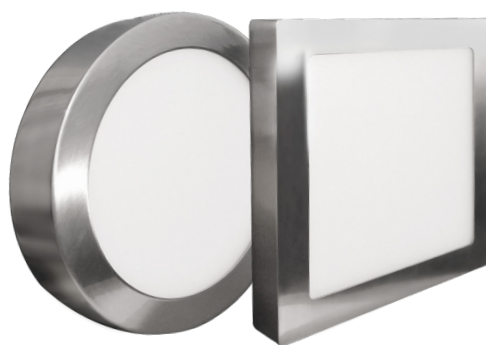

R-Matt chrome

S-Matt chrome

NEUTRAL WHITE   WARM WHITE

	White	EAN	Matt chrome	EAN	W	lm	color	Tc CCT	←a→ [mm]	kg	
LED30 FENIX-R 6W NW	GXDW132	8592660116204	-	-	6	370	neutrálna biela	3800K	120	0,20	1/40
LED30 FENIX-R 6W WW	GXDW130	8592660115177	-	-	6	370	teplá biela	2800K	120	0,20	1/40
LED30 FENIX-S 6W NW	GXDW133	8592660116211	-	-	6	370	neutrálna biela	3800K	120	0,29	1/40
LED30 FENIX-S 6W WW	GXDW131	8592660115184	-	-	6	370	teplá biela	2800K	120	0,29	1/40
LED60 FENIX-R 12W NW	GXDW260	8592660114477	GXDW262	8592660114491	12	850	neutrálna biela	3800K	170	0,50	1/30
LED60 FENIX-R 12W WW	GXDW261	8592660114484	GXDW263	8592660114507	12	850	teplá biela	2800K	170	0,50	1/30
LED60 FENIX-S 12W NW	GXDW264	8592660114514	GXDW266	8592660114538	12	850	neutrálna biela	3800K	170	0,60	1/30
LED60 FENIX-S 12W WW	GXDW265	8592660114521	GXDW267	8592660114545	12	850	teplá biela	2800K	170	0,60	1/30
LED90 FENIX-R 18W NW	GXDW250	8592660113104	GXDW252	8592660113128	18	1350	neutrálna biela	3800K	225	0,70	1/20
LED90 FENIX-R 18W WW	GXDW032	8592660107103	GXDW091	8592660111971	18	1350	teplá biela	2800K	225	0,70	1/20
LED90 FENIX-S 18W NW	GXDW251	8592660113111	GXDW253	8592660113135	18	1350	neutrálna biela	3800K	225	0,80	1/20
LED90 FENIX-S 18W WW	GXDW034	8592660107127	GXDW093	8592660111995	18	1350	teplá biela	2800K	225	0,80	1/20
LED120 FENIX-R 24W NW	GXDW254	8592660113142	GXDW256	8592660113166	24	1800	neutrálna biela	3800K	298	1,05	1/5
LED120 FENIX-R 24W WW	GXDW071	8592660111421	GXDW095	8592660112015	24	1800	teplá biela	2800K	298	1,05	1/5
LED120 FENIX-S 24W NW	GXDW255	8592660113159	GXDW257	8592660113173	24	1800	neutrálna biela	3800K	298	1,35	1/5
LED120 FENIX-S 24W WW	GXDW073	8592660111445	GXDW097	8592660112039	24	1800	teplá biela	2800K	298	1,35	1/5
LED180 FENIX-R 32W NW	GXDW396	8592660137742	-	-	32	2700	neutrálna biela	3800K	400	1,26	1/5
LED180 FENIX-S 32W NW	GXDW397	8592660137759	-	-	32	2700	neutrálna biela	3800K	400	1,58	1/5