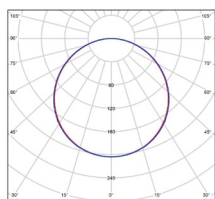

LED SVIETIDLÁ PRE DOMÁCNOSŤ

R-White

S-White

R-Matt chrome

S-Matt chrome

NEUTRAL WHITE    WARM WHITE

	White	EAN	Matt chrome	EAN	W	lm	color	Tc CCT	←a→ [mm]	kg	
LED30 FENIX-R 6W NW	GXDW132	8592660116204	-	-	6	370	neutrálna biela	3800K	120	0,20	1/40
LED30 FENIX-R 6W WW	GXDW130	8592660115177	-	-	6	370	teplá biela	2800K	120	0,20	1/40
LED30 FENIX-S 6W NW	GXDW133	8592660116211	-	-	6	370	neutrálna biela	3800K	120	0,29	1/40
LED30 FENIX-S 6W WW	GXDW131	8592660115184	-	-	6	370	teplá biela	2800K	120	0,29	1/40
LED60 FENIX-R 12W NW	GXDW260	8592660114477	GXDW262	8592660114491	12	850	neutrálna biela	3800K	170	0,50	1/30
LED60 FENIX-R 12W WW	GXDW261	8592660114484	GXDW263	8592660114507	12	850	teplá biela	2800K	170	0,50	1/30
LED60 FENIX-S 12W NW	GXDW264	8592660114514	GXDW266	8592660114538	12	850	neutrálna biela	3800K	170	0,60	1/30
LED60 FENIX-S 12W WW	GXDW265	8592660114521	GXDW267	8592660114545	12	850	teplá biela	2800K	170	0,60	1/30
LED90 FENIX-R 18W NW	GXDW250	8592660113104	GXDW252	8592660113128	18	1350	neutrálna biela	3800K	225	0,70	1/20
LED90 FENIX-R 18W WW	GXDW032	8592660107103	GXDW091	8592660111971	18	1350	teplá biela	2800K	225	0,70	1/20
LED90 FENIX-S 18W NW	GXDW251	8592660113111	GXDW253	8592660113135	18	1350	neutrálna biela	3800K	225	0,80	1/20
LED90 FENIX-S 18W WW	GXDW034	8592660107127	GXDW093	8592660111995	18	1350	teplá biela	2800K	225	0,80	1/20
LED120 FENIX-R 24W NW	GXDW254	8592660113142	GXDW256	8592660113166	24	1800	neutrálna biela	3800K	298	1,05	1/5
LED120 FENIX-R 24W WW	GXDW071	8592660111421	GXDW095	8592660112015	24	1800	teplá biela	2800K	298	1,05	1/5
LED120 FENIX-S 24W NW	GXDW255	8592660113159	GXDW257	8592660113173	24	1800	neutrálna biela	3800K	298	1,35	1/5
LED120 FENIX-S 24W WW	GXDW073	8592660111445	GXDW097	8592660112039	24	1800	teplá biela	2800K	298	1,35	1/5
LED180 FENIX-R 32W NW	GXDW396	8592660137742	-	-	32	2700	neutrálna biela	3800K	400	1,26	1/5
LED180 FENIX-S 32W NW	GXDW397	8592660137759	-	-	32	2700	neutrálna biela	3800K	400	1,58	1/5