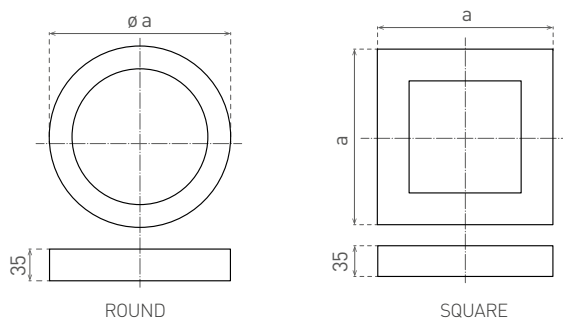

LED SVIETIDLÁ PRE DOMÁCNOSŤ

R-White

S-White

R-Matt chrome

S-Matt chrome

NEUTRAL WHITE    WARM WHITE

	White	EAN	Matt chrome	EAN	W	lm	color	Tc CCT	←a→ [mm]	kg	
LED30 FENIX-R 6W NW	GXDW132	8592660116204	-	-	6	370	neutrálna biela	3800K	120	0,20	1/40
LED30 FENIX-R 6W WW	GXDW130	8592660115177	-	-	6	370	teplá biela	2800K	120	0,20	1/40
LED30 FENIX-S 6W NW	GXDW133	8592660116211	-	-	6	370	neutrálna biela	3800K	120	0,29	1/40
LED30 FENIX-S 6W WW	GXDW131	8592660115184	-	-	6	370	teplá biela	2800K	120	0,29	1/40
LED60 FENIX-R 12W NW	GXDW260	8592660114477	GXDW262	8592660114491	12	850	neutrálna biela	3800K	170	0,50	1/30
LED60 FENIX-R 12W WW	GXDW261	8592660114484	GXDW263	8592660114507	12	850	teplá biela	2800K	170	0,50	1/30
LED60 FENIX-S 12W NW	GXDW264	8592660114514	GXDW266	8592660114538	12	850	neutrálna biela	3800K	170	0,60	1/30
LED60 FENIX-S 12W WW	GXDW265	8592660114521	GXDW267	8592660114545	12	850	teplá biela	2800K	170	0,60	1/30
LED90 FENIX-R 18W NW	GXDW250	8592660113104	GXDW252	8592660113128	18	1350	neutrálna biela	3800K	225	0,70	1/20
LED90 FENIX-R 18W WW	GXDW032	8592660107103	GXDW091	8592660111971	18	1350	teplá biela	2800K	225	0,70	1/20
LED90 FENIX-S 18W NW	GXDW251	8592660113111	GXDW253	8592660113135	18	1350	neutrálna biela	3800K	225	0,80	1/20
LED90 FENIX-S 18W WW	GXDW034	8592660107127	GXDW093	8592660111995	18	1350	teplá biela	2800K	225	0,80	1/20
LED120 FENIX-R 24W NW	GXDW254	8592660113142	GXDW256	8592660113166	24	1800	neutrálna biela	3800K	298	1,05	1/5
LED120 FENIX-R 24W WW	GXDW071	8592660111421	GXDW095	8592660112015	24	1800	teplá biela	2800K	298	1,05	1/5
LED120 FENIX-S 24W NW	GXDW255	8592660113159	GXDW257	8592660113173	24	1800	neutrálna biela	3800K	298	1,35	1/5
LED120 FENIX-S 24W WW	GXDW073	8592660111445	GXDW097	8592660112039	24	1800	teplá biela	2800K	298	1,35	1/5
LED180 FENIX-R 32W NW	GXDW396	8592660137742	-	-	32	2700	neutrálna biela	3800K	400	1,26	1/5
LED180 FENIX-S 32W NW	GXDW397	8592660137759	-	-	32	2700	neutrálna biela	3800K	400	1,58	1/5