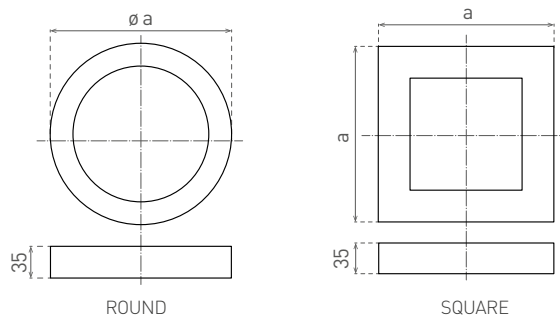

LED FENIX

- SVIETIDLO LED SMD
- teleso svetidla: lakovaný hliník
- difúzor: PS NANO
- energeticky úsporná náhrada prisadených svetidiel
- 85% zníženia spotreby elektrickej energie
- súčasťou balenia je napájanie CCD LED

R-Snow White

S-Snow White