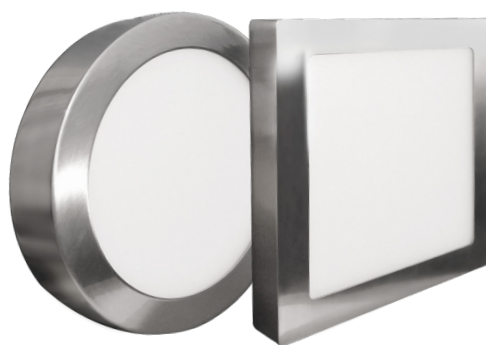

R-Matt chrome

S-Matt chrome

NEUTRAL WHITE   WARM WHITE

220-240V-50/60Hz   IP 20   -15+45°C   Ra CRI >80   120°   25 000   CE   RoHS

	White	EAN	Matt chrome	EAN	W	lm	color	Tc CCT	←a→ [mm]	kg	
LED30 FENIX-R 6W NW	GXDW132	8592660116204	-	-	6	370	neutrális fehér	3800K	120	0,20	1/40
LED30 FENIX-R 6W WW	GXDW130	8592660115177	-	-	6	370	meleg fehér	2800K	120	0,20	1/40
LED30 FENIX-S 6W NW	GXDW133	8592660116211	-	-	6	370	neutrális fehér	3800K	120	0,29	1/40
LED30 FENIX-S 6W WW	GXDW131	8592660115184	-	-	6	370	meleg fehér	2800K	120	0,29	1/40
LED60 FENIX-R 12W NW	GXDW260	8592660114477	GXDW262	8592660114491	12	850	neutrális fehér	3800K	170	0,50	1/30
LED60 FENIX-R 12W WW	GXDW261	8592660114484	GXDW263	8592660114507	12	850	meleg fehér	2800K	170	0,50	1/30
LED60 FENIX-S 12W NW	GXDW264	8592660114514	GXDW266	8592660114538	12	850	neutrális fehér	3800K	170	0,60	1/30
LED60 FENIX-S 12W WW	GXDW265	8592660114521	GXDW267	8592660114545	12	850	meleg fehér	2800K	170	0,60	1/30
LED90 FENIX-R 18W NW	GXDW250	8592660113104	GXDW252	8592660113128	18	1350	neutrális fehér	3800K	225	0,70	1/20
LED90 FENIX-R 18W WW	GXDW032	8592660107103	GXDW091	8592660111971	18	1350	meleg fehér	2800K	225	0,70	1/20
LED90 FENIX-S 18W NW	GXDW251	8592660113111	GXDW253	8592660113135	18	1350	neutrális fehér	3800K	225	0,80	1/20
LED90 FENIX-S 18W WW	GXDW034	8592660107127	GXDW093	8592660111995	18	1350	meleg fehér	2800K	225	0,80	1/20
LED120 FENIX-R 24W NW	GXDW254	8592660113142	GXDW256	8592660113166	24	1800	neutrális fehér	3800K	298	1,05	1/5
LED120 FENIX-R 24W WW	GXDW071	8592660111421	GXDW095	8592660112015	24	1800	meleg fehér	2800K	298	1,05	1/5
LED120 FENIX-S 24W NW	GXDW255	8592660113159	GXDW257	8592660113173	24	1800	neutrális fehér	3800K	298	1,35	1/5
LED120 FENIX-S 24W WW	GXDW073	8592660111445	GXDW097	8592660112039	24	1800	meleg fehér	2800K	298	1,35	1/5
LED180 FENIX-R 32W NW	GXDW396	8592660137742	-	-	32	2700	neutrális fehér	3800K	400	1,26	1/5
LED180 FENIX-S 32W NW	GXDW397	8592660137759	-	-	32	2700	neutrális fehér	3800K	400	1,58	1/5