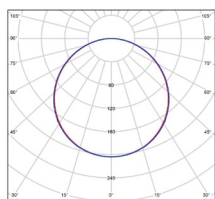

LAKOSSÁGI LED LÁMPÁK

R-White

S-White

R-Matt chrome

S-Matt chrome

NEUTRAL WHITE    WARM WHITE

220-240V-50/60Hz    IP 20    -15+45°C    Ra CRI >80    120°    25 000    CE    RoHS

	White	EAN	Matt chrome	EAN	W	lm	color	Tc CCT	←a→ [mm]	kg	
LED30 FENIX-R 6W NW	GXDW132	8592660116204	-	-	6	370	neutrális fehér	3800K	120	0,20	1/40
LED30 FENIX-R 6W WW	GXDW130	8592660115177	-	-	6	370	meleg fehér	2800K	120	0,20	1/40
LED30 FENIX-S 6W NW	GXDW133	8592660116211	-	-	6	370	neutrális fehér	3800K	120	0,29	1/40
LED30 FENIX-S 6W WW	GXDW131	8592660115184	-	-	6	370	meleg fehér	2800K	120	0,29	1/40
LED60 FENIX-R 12W NW	GXDW260	8592660114477	GXDW262	8592660114491	12	850	neutrális fehér	3800K	170	0,50	1/30
LED60 FENIX-R 12W WW	GXDW261	8592660114484	GXDW263	8592660114507	12	850	meleg fehér	2800K	170	0,50	1/30
LED60 FENIX-S 12W NW	GXDW264	8592660114514	GXDW266	8592660114538	12	850	neutrális fehér	3800K	170	0,60	1/30
LED60 FENIX-S 12W WW	GXDW265	8592660114521	GXDW267	8592660114545	12	850	meleg fehér	2800K	170	0,60	1/30
LED90 FENIX-R 18W NW	GXDW250	8592660113104	GXDW252	8592660113128	18	1350	neutrális fehér	3800K	225	0,70	1/20
LED90 FENIX-R 18W WW	GXDW032	8592660107103	GXDW091	8592660111971	18	1350	meleg fehér	2800K	225	0,70	1/20
LED90 FENIX-S 18W NW	GXDW251	8592660113111	GXDW253	8592660113135	18	1350	neutrális fehér	3800K	225	0,80	1/20
LED90 FENIX-S 18W WW	GXDW034	8592660107127	GXDW093	8592660111995	18	1350	meleg fehér	2800K	225	0,80	1/20
LED120 FENIX-R 24W NW	GXDW254	8592660113142	GXDW256	8592660113166	24	1800	neutrális fehér	3800K	298	1,05	1/5
LED120 FENIX-R 24W WW	GXDW071	8592660111421	GXDW095	8592660112015	24	1800	meleg fehér	2800K	298	1,05	1/5
LED120 FENIX-S 24W NW	GXDW255	8592660113159	GXDW257	8592660113173	24	1800	neutrális fehér	3800K	298	1,35	1/5
LED120 FENIX-S 24W WW	GXDW073	8592660111445	GXDW097	8592660112039	24	1800	meleg fehér	2800K	298	1,35	1/5
LED180 FENIX-R 32W NW	GXDW396	8592660137742	-	-	32	2700	neutrális fehér	3800K	400	1,26	1/5
LED180 FENIX-S 32W NW	GXDW397	8592660137759	-	-	32	2700	neutrális fehér	3800K	400	1,58	1/5