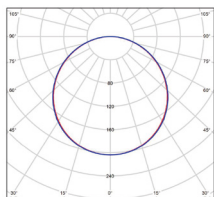

ROUND

SQUARE

R-White

S-White

R-Matt chrome

S-Matt chrome

NEUTRAL WHITE WARM WHITE

220-240V-50/60Hz IP 20 -15+45°C Ra CRI >80 120° 25 000 CE RoHS