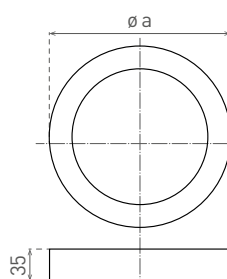

ROUND

SQUARE

R-White

S-White

R-Matt chrome

S-Matt chrome

NEUTRAL WHITE WARM WHITE

220-240V-50/60Hz IP 20 -15+45°C Ra CRI >80 120° 25 000 CE RoHS