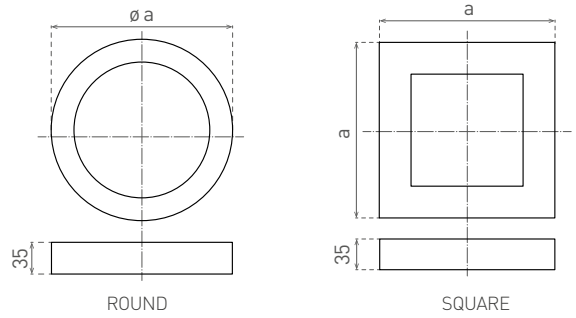

LED FENIX

- OPRAWA LED SMD
- obudowa: lakierowane aluminium
- przystoła: PS NANO
- energooszczędny zamiennik opraw natynkowych
- 85 % redukcja zużycia energii elektrycznej
- w zestawie zasilacz CCD LED

R-Snow White

S-Snow White