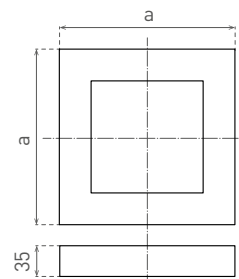

ROUND

SQUARE

R-White

S-White

R-Matt chrome

S-Matt chrome

NEUTRAL WHITE WARM WHITE

220-240V-50/60Hz IP 20 -15+45°C Ra CRI >80 120° 25 000 CE RoHS