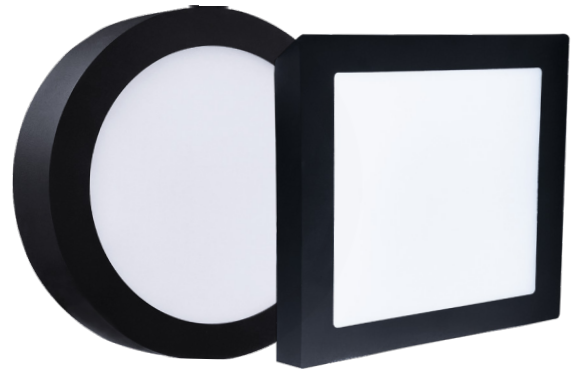

R-Black

S-Black

NEUTRAL
WHITE

WARM
WHITE

	Black	EAN	Snow White	EAN	W	lm	color	Tc CCT	$\pm a$ [mm]	kg	
LED60 FENIX-R 12W NW	GXDW362	8592660134307	GXDW384	8592660137360	12	850	neutralna biata	3800K	170	0,50	1/30
LED60 FENIX-R 12W WW	GXDW363	8592660134314	-	-	12	850	biata ciepla	2800K	170	0,50	1/30
LED60 FENIX-S 12W NW	GXDW364	8592660134321	GXDW391	8592660137391	12	850	neutralna biata	3800K	170	0,60	1/30
LED60 FENIX-S 12W WW	GXDW365	8592660134338	-	-	12	850	biata ciepla	2800K	170	0,60	1/30
LED90 FENIX-R 18W NW	GXDW366	8592660134345	GXDW385	8592660137377	18	1350	neutralna biata	3800K	225	0,70	1/20
LED90 FENIX-R 18W WW	GXDW367	8592660134352	-	-	18	1350	biata ciepla	2800K	225	0,70	1/20
LED90 FENIX-S 18W NW	GXDW368	8592660134369	GXDW392	8592660137407	18	1350	neutralna biata	3800K	225	0,80	1/20
LED90 FENIX-S 18W WW	GXDW369	8592660134376	-	-	18	1350	biata ciepla	2800K	225	0,80	1/20
LED120 FENIX-R 24W NW	GXDW372	8592660137049	GXDW386	8592660137384	24	1800	neutralna biata	3800K	298	1,05	1/5
LED120 FENIX-S 24W NW	GXDW373	8592660137056	GXDW393	8592660137414	24	1800	neutralna biata	3800K	298	1,35	1/5
LED180 FENIX-R 32W NW	GXDW394	8592660137728	GXDW398	8592660137766	32	2700	neutralna biata	3800K	400	1,26	1/5
LED180 FENIX-S 32W NW	GXDW395	8592660137735	GXDW399	8592660137773	32	2700	neutralna biata	3800K	400	1,58	1/5

OPRAWY OGÓLNEGO ZASTOSOWANIA LED