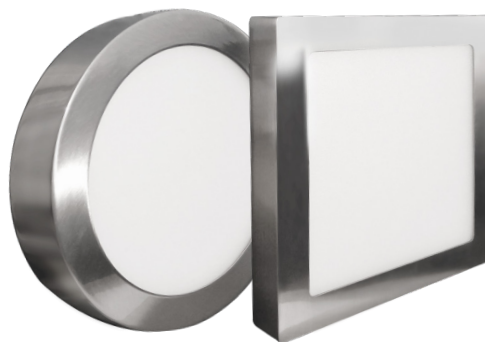

LED FENIX

- OPRAWA LED SMD
- obudowa: lakierowane aluminium
- przystona: PS NANO
- energooszczędny zamiennik opraw natynkowych
- 85 % redukcja zużycia energii elektrycznej
- w zestawie zasilacz CCD LED

ROUND

SQUARE

R-White

S-White

R-Matt chrome

S-Matt chrome

NEUTRAL WHITE WARM WHITE

220-240V-50/60Hz IP 20 -15+45°C Ra CRI >80 120° 25 000 CE RoHS

LED FENIX

- OPRAWA LED SMD
- obudowa: lakierowane aluminium
- przystoła: PS NANO
- energooszczędny zamiennik opraw natynkowych
- 85 % redukcja zużycia energii elektrycznej
- w zestawie zasilacz CCD LED