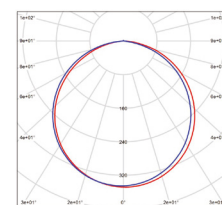

DAISY FENIX

- SVIETIDLO LED SMD
- teleso svetidla: polypropylén (PP)
- difúzor: PS NANO
- 85% zníženie spotreby elektrickej energie
- vstavané napájanie LED CCD

LED SVIETIDLÁ PRE DOMÁCNOSŤ

NEUTRAL
WHITE

DAISY FENIX NG-R White 12W NW	GXDS291	8592660138558	biela	12	1320	neutrálna biela	4000K	175	161	1/30
DAISY FENIX NG-S White 12W NW	GXDS295	8592660138619	biela	12	1320	neutrálna biela	4000K	175	187	1/30
DAISY FENIX NG-R White 18W NW	GXDS292	8592660138565	biela	18	2070	neutrálna biela	4000K	224	257	1/30
DAISY FENIX NG-S White 18W NW	GXDS296	8592660138626	biela	18	2070	neutrálna biela	4000K	225	289	1/30
DAISY FENIX NG-R White 24W NW	GXDS293	8592660138589	biela	24	2500	neutrálna biela	4000K	299	468	1/20
DAISY FENIX NG-S White 24W NW	GXDS297	8592660138640	biela	24	2500	neutrálna biela	4000K	299	506	1/20