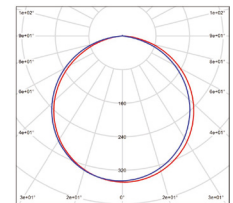

DAISY FENIX

- SMD LED LÁMPA
- lámpatest: polipropilén (PP)
- diffúzor: PS NANO
- 85%-kal kisebb energiafogyasztás
- beépített CCD LED tápegység

LAKOSSÁGI LED LÁMPÁK

NEUTRAL
WHITE

DAISY FENIX NG-R White 12W NW	GXDS291	8592660138558	fehér	12	1320	neutrális fehér	4000K	175	161	1/30
DAISY FENIX NG-S White 12W NW	GXDS295	8592660138619	fehér	12	1320	neutrális fehér	4000K	175	187	1/30
DAISY FENIX NG-R White 18W NW	GXDS292	8592660138565	fehér	18	2070	neutrális fehér	4000K	224	257	1/30
DAISY FENIX NG-S White 18W NW	GXDS296	8592660138626	fehér	18	2070	neutrális fehér	4000K	225	289	1/30
DAISY FENIX NG-R White 24W NW	GXDS293	8592660138589	fehér	24	2500	neutrális fehér	4000K	299	468	1/20
DAISY FENIX NG-S White 24W NW	GXDS297	8592660138640	fehér	24	2500	neutrális fehér	4000K	299	506	1/20