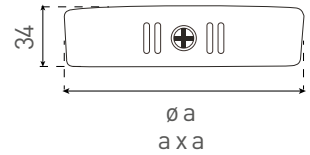

DAISY FENIX

- SMD LED LÁMPA
- lámpatest: polipropilén (PP)
- diffúzor: PS NANO
- 85%-kal kisebb energiafogyasztás
- beépített CCD LED tápegység

LAKOSSÁGI LED LÁMPÁK

NEUTRAL
WHITE

DAISY FENIX NG-R White 12W NW	GXDS291	8592660138558	fehér	12	1320	neutrális fehér	4000K	175	161	1/30
DAISY FENIX NG-S White 12W NW	GXDS295	8592660138619	fehér	12	1320	neutrális fehér	4000K	175	187	1/30
DAISY FENIX NG-R White 18W NW	GXDS292	8592660138565	fehér	18	2070	neutrális fehér	4000K	224	257	1/30
DAISY FENIX NG-S White 18W NW	GXDS296	8592660138626	fehér	18	2070	neutrális fehér	4000K	225	289	1/30
DAISY FENIX NG-R White 24W NW	GXDS293	8592660138589	fehér	24	2500	neutrális fehér	4000K	299	468	1/20
DAISY FENIX NG-S White 24W NW	GXDS297	8592660138640	fehér	24	2500	neutrális fehér	4000K	299	506	1/20