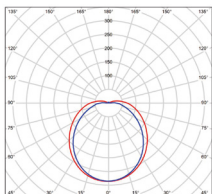

LAKOSSÁGI LED LÁMPÁK

NEUTRAL
WHITE

							$\frac{T_c}{CCT}$	$\frac{Ra}{CRI}$	$\frac{\leftarrow a \rightarrow}{[mm]}$	$\frac{\leftarrow b1 \rightarrow}{[mm]}$	$\frac{\leftarrow b2 \rightarrow}{[mm]}$	$\frac{\leftarrow C \rightarrow}{[mm]}$		
DAISY LED TORTES 6W NW	GXDS213	8592660136899	6	500	neutrális fehér	4000K	≥80	168	92	117	70	0,17	1/24	
DAISY LED TORTES 12W NW	GXDS214	8592660136905	12	900	neutrális fehér	4000K	≥80	216	118	143	79	0,25	1/24	