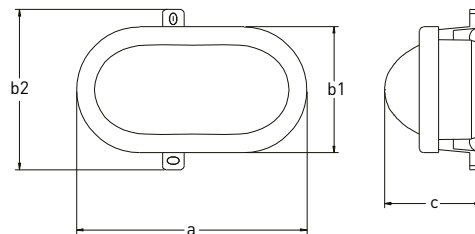

DAISY LED TORTES

- SMD LED LÁMPA
- lámpatest: akrilnitril-butadién-sztirol (ABS)
- diffúzor: polikarbonát (PC)
- por- és vízálló
- PG kábelátvezetővel és belső sorkapoccsal rendelkezik
- a hagyományos izzóhoz képest akár 85%-kal kisebb energiafogyasztás