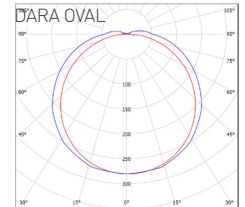

DARA

- SMD LED LÁMPA
- lámpatest: polikarbonát (PC)
- diffúzor: polikarbonát (PC)
- por- és vízálló
- kültéri világításra alkalmas
- hagyományos izzókhoz képest akár 85%-kal kisebb energiafogyasztás

LAKOSSÁGI LED LÁMPÁK

DARA OVAL

NEUTRAL
WHITE

220-240V-
50/60Hz

IP 65

IK10
cover

-20+40°C

25 000

DARA ROUND W 20W NW	GXPS026v2	8592660146621	fehér	20	2150	neutrális fehér	4000K	≥80	0,39	1/12
DARA OVAL B 20W NW	GXPS027v2	8592660146638	fekete	20	2150	neutrális fehér	4000K	≥80	0,36	1/12
DARA ROUND B 20W NW	GXPS025	8592660119885	fekete	20	1650	neutrális fehér	4000K	≥80	0,39	1/12
DARA OVAL W 20W NW	GXPS028	8592660119915	fehér	20	1650	neutrális fehér	4000K	≥80	0,36	1/12