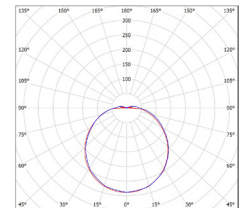

DARA ROUND

DARA OVAL