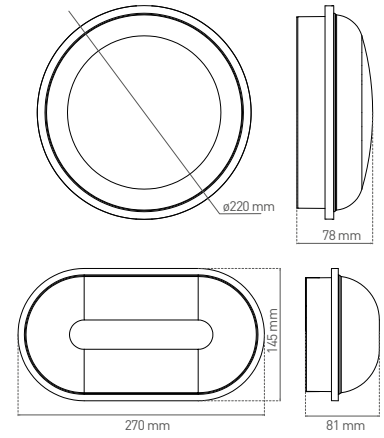

DARA

- SMD LED LÁMPA
- lámpatest: polikarbonát (PC)
- diffúzor: polikarbonát (PC)
- por- és vízálló
- kültéri világításra alkalmas
- hagyományos izzókhoz képest akár 85%-kal kisebb energiafogyasztás

LAKOSSÁGI LED LÁMPÁK

GXPS025

GXPS026v2

GXPS027v2

GXPS028

DARA ROUND

DARA OVAL

NEUTRAL
WHITE

220-240V-
50/60Hz

IP 65

IK10
cover

-20+40°C

25 000

DARA ROUND W 20W NW	GXPS026v2	8592660146621	fehér	20	2150	neutrális fehér	4000K	≥80	0,39	1/12
DARA OVAL B 20W NW	GXPS027v2	8592660146638	fekete	20	2150	neutrális fehér	4000K	≥80	0,36	1/12
DARA ROUND B 20W NW	GXPS025	8592660119885	fekete	20	1650	neutrális fehér	4000K	≥80	0,39	1/12
DARA OVAL W 20W NW	GXPS028	8592660119915	fehér	20	1650	neutrális fehér	4000K	≥80	0,36	1/12