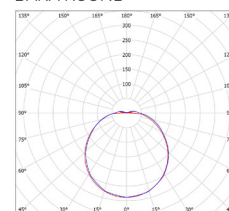

DARA ROUND

DARA OVAL