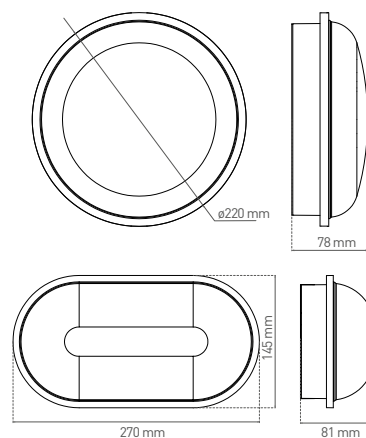

DARA

- SVIETIDLO LED SMD
- teleso svetidla: polykarbonát (PC)
- difúzor: polykarbonát (PC)
- prachotesné, vodeodolné
- vhodné k osvetleniu vonkajších priestorov
- v porovnaní s klasickou žiarovkou až 85% zníženie spotreby elektrickej energie

220-240V-50/60Hz

IP 65

IK10 cover

-20+40°C

120°

25 000

DARA ROUND W 20W NW	GXPS026v2	8592660146621	biela	20	2150	neutrálna biela	4000K	≥80	0,39	1/12
DARA OVAL B 20W NW	GXPS027v2	8592660146638	čierna	20	2150	neutrálna biela	4000K	≥80	0,36	1/12
DARA ROUND B 20W NW	GXPS025	8592660119885	čierna	20	1650	neutrálna biela	4000K	≥80	0,39	1/12
DARA OVAL W 20W NW	GXPS028	8592660119915	biela	20	1650	neutrálna biela	4000K	≥80	0,36	1/12