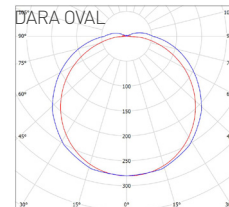

DARA

- SVIETIDLO LED SMD
- teleso svetidla: polykarbonát (PC)
- difúzor: polykarbonát (PC)
- prachotesné, vodeodolné
- vhodné k osvetleniu vonkajších priestorov
- v porovnaní s klasickou žiarovkou až 85% zníženie spotreby elektrickej energie

LED SVIETIDLÁ PRE DOMÁCNOSŤ

DARA OVAL

NEUTRAL WHITE

220-240V-50/60Hz

IP 65

IK10 cover

-20+40°C

120°

25 000

DARA ROUND W 20W NW	GXPS026v2	8592660146621	biela	20	2150	neutrálna biela	4000K	≥80	0,39	1/12
DARA OVAL B 20W NW	GXPS027v2	8592660146638	čierna	20	2150	neutrálna biela	4000K	≥80	0,36	1/12
DARA ROUND B 20W NW	GXPS025	8592660119885	čierna	20	1650	neutrálna biela	4000K	≥80	0,39	1/12
DARA OVAL W 20W NW	GXPS028	8592660119915	biela	20	1650	neutrálna biela	4000K	≥80	0,36	1/12