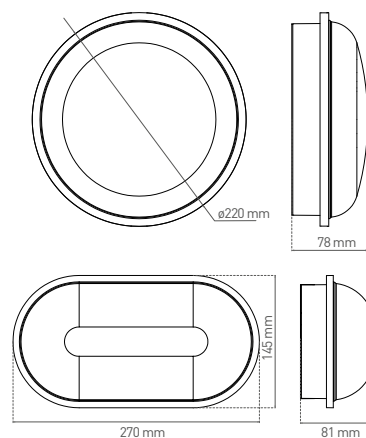

DARA

- SVÍTIDLO LED SMD
- těleso svítidla: polykarbonát (PC)
- difuzor: polykarbonát (PC)
- prachotěsné, voděodolné
- vhodné k nasvětlení venkovních prostor
- v porovnání s klasickou žárovkou až 85% snížení spotřeby elektrické energie

220-240V-
50/60Hz

IP 65

IK10
cover

-20+40°C

120°

25 000

DARA ROUND W 20W NW	GXPS026v2	8592660146621	bílá	20	2150	neutrální bílá	4000K	≥80	0,39	1/12
DARA OVAL B 20W NW	GXPS027v2	8592660146638	černá	20	2150	neutrální bílá	4000K	≥80	0,36	1/12
DARA ROUND B 20W NW	GXPS025	8592660119885	černá	20	1650	neutrální bílá	4000K	≥80	0,39	1/12
DARA OVAL W 20W NW	GXPS028	8592660119915	bílá	20	1650	neutrální bílá	4000K	≥80	0,36	1/12