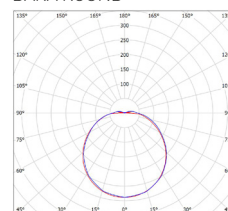

DARA ROUND

DARA OVAL