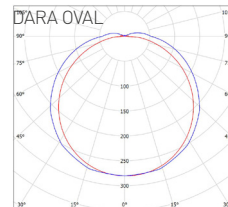

DARA

- SVÍTIDLO LED SMD
- těleso svítidla: polykarbonát (PC)
- difuzor: polykarbonát (PC)
- prachotěsné, voděodolné
- vhodné k nasvětlení venkovních prostor
- v porovnání s klasickou žárovkou až 85% snížení spotřeby elektrické energie

LED SVÍTIDLA PRO DOMÁCNOST

DARA OVAL

NEUTRAL
WHITE

220-240V-
50/60Hz

IP 65

IK10
cover

-20+40°C

120°

25 000

DARA ROUND W 20W NW	GXPS026v2	8592660146621	bílá	20	2150	neutrální bílá	4000K	≥80	0,39	1/12
DARA OVAL B 20W NW	GXPS027v2	8592660146638	černá	20	2150	neutrální bílá	4000K	≥80	0,36	1/12
DARA ROUND B 20W NW	GXPS025	8592660119885	černá	20	1650	neutrální bílá	4000K	≥80	0,39	1/12
DARA OVAL W 20W NW	GXPS028	8592660119915	bílá	20	1650	neutrální bílá	4000K	≥80	0,36	1/12