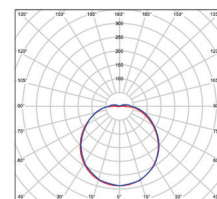

# DITA ROUND / COVER PIR

- SVIETIDLO LED SMD SO SENZOROM POHYBU
- obsahuje regulovateľný senzor pohybu

GXPS044

GXPS041v2

GXPS040, GXPS040v2

												$T_c$ CCT	$R_a$ CRI	IP	
DITA ROUND W 12W PIR CCT	GXPS041v2	8592660146669	bílá	12	1350	teplá/neutrálna/ studená biela	90	10m	10s-5min	10-2000	3000/4000/6500K	≥80	65	0,37	
DITA ROUND B 12W PIR CCT	GXPS040v2	8592660146652	černá	12	1350	teplá/neutrálna/ studená biela	90	10m	10s-5min	10-2000	3000/4000/6500K	≥80	65	0,37	
DITA ROUND B 14W NW	GXPS040	8592660117805	černá	14	1000	neutrálna biela	90	10m	10s-5min	10-2000	4000K	≥80	54	0,41	
DITA ROUND B 14W NW cover	GXPS044	8592660117904	černá	14	600	neutrálna biela	90	10m	10s-5min	10-2000	4000K	≥80	54	0,41	