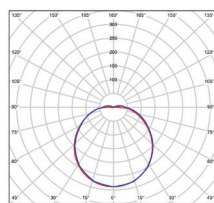

# DITA ROUND / COVER

- SVIETIDLO LED SMD
- teleso svetidla: polykarbonát (PC)
- difúzor svetidla: polykarbonát (PC)
- prachotesné, vodeodolné
- možnosť zmeny teploty chromatičnosti pomocou prepínača (platí pre CCT verziu)
- vhodné k osvetleniu vonkajších priestorov
- vstavané napájanie LED CCD
- životnosť 25 000 hodín (podľa smernice ErP)
- v porovnaní s klasickou žiarovkou až 80% zníženie spotreby elektrickej energie