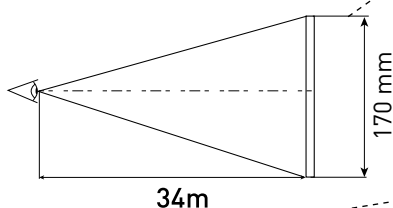

EXILON

- LED NOUZOVÉ SVĚTLIDLO
- vhodné pro nouzové osvětlení únikových a evakuačních cest
- určeno pro trvalé nouzové osvětlení (světelný zdroj je zapnutý po celou dobu, po kterou je potřebné normální nebo nouzové osvětlení)
- svítidlo je z výroby osazeno dvěma piktogramy s šipkou vlevo a vpravo (při dokoupení příslušenství může být vyžadována kombinace 2 druhů piktogramů, pokud je svítidlo umístěno v prostoru – například kombinace GXN0078 s GXN0079)
- možnost dokoupení příslušenství:
 - pro přisazenou montáž ke stěně
 - piktogram s šipkou směřující dopředu
 - piktogram s šipkou směřující dozadu
- těleso svítidla: polykarbonát (PC)
- difuzor: PMMA
- stav nabíjení signalizován zelenou LED diodou
- vybaveno automatickým testovacím zařízením (30/180 dní)
- pomocí testovací tlačítka lze provést tyto zkoušky:
 - okamžitý test (EM po dobu zmáčknutí tlačítka)
 - měsíční test (EM po dobu 25-35 sekund)
 - půlroční test (svícení po dobu 30-35 minut)