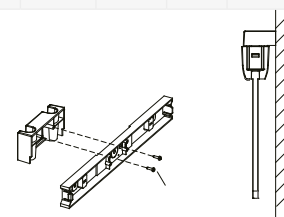

COOL
WHITE

EXILON LED Emergency 3H 4,5W CW	GXN0075	8592660135311	4,5	30	30	3h	LiFePO4 BATTERY 2100mAh 3,2V	studená bílá	6500K	≥80	0,52	1/10	

EXILON - ACCESSORIES

GXN0078

GXN0079

GXN0080

Pictogram EXILON 4,5W - forth	GXN0078	8592660137087			<a> [mm]	 [mm]	
Pictogram EXILON 4,5W - back	GXN0079	8592660137094				<c> [mm]	
Wall mounting EXILON 4,5W	GXN0080	8592660141725					
				Piktogram s šipkou směřující dopředu	300	180	-
				Piktogram s šipkou směřující dozadu	300	180	-
				Příslušenství pro nástěnnou montáž svítidla	98	50	26