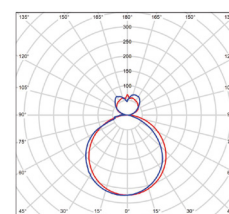

EXILON

- LED NOUZOVÉ SVĚTLIDLO
- vhodné pro nouzové osvětlení únikových a evakuačních cest
- určeno pro trvalé nouzové osvětlení (světelný zdroj je zapnutý po celou dobu, po kterou je potřebné normální nebo nouzové osvětlení)
- svítidlo je z výroby osazeno dvěma piktogramy s šipkou vlevo a vpravo (při dokoupení příslušenství může být vyžadována kombinace 2 druhů piktogramů, pokud je svítidlo umístěno v prostoru – například kombinace GXN0078 s GXN0079)
- možnost dokoupení příslušenství:
 - pro přisazenou montáž ke stěně
 - piktogram s šipkou směřující dopředu
 - piktogram s šipkou směřující dozadu
- těleso svítidla: polykarbonát (PC)
- difuzor: PMMA
- stav nabíjení signalizován zelenou LED diodou
- vybaveno automatickým testovacím zařízením (30/180 dní)
- pomocí testovací tlačítka lze provést tyto zkoušky:
 - okamžitý test (EM po dobu zmáčknutí tlačítka)
 - měsíční test (EM po dobu 25-35 sekund)
 - půlroční test (svícení po dobu 30-35 minut)