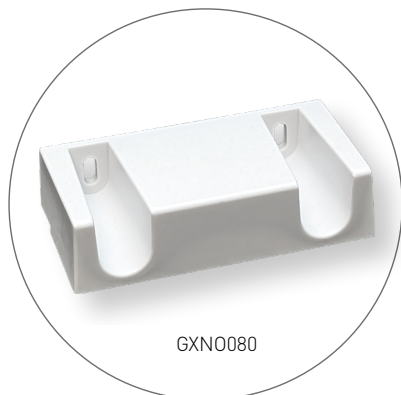

EXILON

- LED NOUZOVÉ SVĚTLIDLO
- vhodné pro nouzové osvětlení únikových a evakuačních cest
- určeno pro trvalé nouzové osvětlení (světelný zdroj je zapnutý po celou dobu, po kterou je potřebné normální nebo nouzové osvětlení)
- svítidlo je z výroby osazeno dvěma piktogramy s šipkou vlevo a vpravo (při dokoupení příslušenství může být vyžadována kombinace 2 druhů piktogramů, pokud je svítidlo umístěno v prostoru – například kombinace GXN0078 s GXN0079)
- možnost dokoupení příslušenství:
 - pro přisazenou montáž ke stěně
 - piktogram s šipkou směřující dopředu
 - piktogram s šipkou směřující dozadu
- těleso svítidla: polykarbonát (PC)
- difuzor: PMMA
- stav nabíjení signalizován zelenou LED diodou
- vybaveno automatickým testovacím zařízením (30/180 dní)
- pomocí testovací tlačítka lze provést tyto zkoušky:
 - okamžitý test (EM po dobu zmáčknutí tlačítka)
 - měsíční test (EM po dobu 25-35 sekund)
 - půlroční test (svícení po dobu 30-35 minut)

COOL
WHITE

EXILON LED Emergency 3H 4,5W CW	GXN0075	8592660135311	4,5	30	30	3h	LiFePO4 BATTERY 2100mAh 3,2V	studená bílá	6500K	≥80	0,52	1/10	

EXILON - ACCESSORIES

GXN0078

GXN0079

GXN0080

Pictogram EXILON 4,5W - forth	GXN0078	8592660137087			<a> [mm]	 [mm]	
Pictogram EXILON 4,5W - back	GXN0079	8592660137094				<c> [mm]	
Wall mounting EXILON 4,5W	GXN0080	8592660141725					
				Piktogram s šipkou směřující dopředu	300	180	-
				Piktogram s šipkou směřující dozadu	300	180	-
				Příslušenství pro nástěnnou montáž svítidla	98	50	26