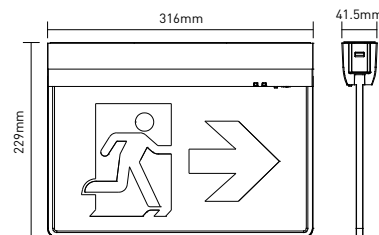

EXILON

- LED NOUZOVÉ SVĚTLIDLO
- vhodné pro nouzové osvětlení únikových a evakuačních cest
- určeno pro trvalé nouzové osvětlení (světelný zdroj je zapnutý po celou dobu, po kterou je potřebné normální nebo nouzové osvětlení)
- svítidlo je z výroby osazeno dvěma piktogramy s šipkou vlevo a vpravo (při dokoupení příslušenství může být vyžadována kombinace 2 druhů piktogramů, pokud je svítidlo umístěno v prostoru – například kombinace GXN0078 s GXN0079)
- možnost dokoupení příslušenství:
 - pro přisazenou montáž ke stěně
 - piktogram s šipkou směřující dopředu
 - piktogram s šipkou směřující dozadu
- těleso svítidla: polykarbonát (PC)
- difuzor: PMMA
- stav nabíjení signalizován zelenou LED diodou
- vybaveno automatickým testovacím zařízením (30/180 dní)
- pomocí testovací tlačítka lze provést tyto zkoušky:
 - okamžitý test (EM po dobu zmáčknutí tlačítka)
 - měsíční test (EM po dobu 25-35 sekund)
 - půlroční test (svícení po dobu 30-35 minut)

COOL
WHITE

EXILON LED Emergency 3H 4,5W CW	GXN0075	8592660135311	4,5	30	30	3h	LiFePO4 BATTERY 2100mAh 3,2V	studená bílá	6500K	≥80	0,52	1/10	

EXILON - ACCESSORIES

GXN0078

GXN0079

GXN0080

Pictogram EXILON 4,5W - forth	GXN0078	8592660137087			<a> [mm]	 [mm]	
Pictogram EXILON 4,5W - back	GXN0079	8592660137094				<c> [mm]	
Wall mounting EXILON 4,5W	GXN0080	8592660141725					
				Piktogram s šipkou směřující dopředu	300	180	-
				Piktogram s šipkou směřující dozadu	300	180	-
				Příslušenství pro nástěnnou montáž svítidla	98	50	26