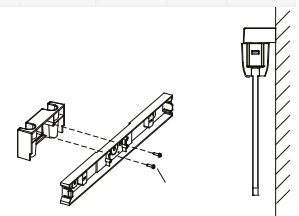

COOL
WHITE

EXILON LED Emergency 3H 4,5W CW	GXN0075	8592660135311	4,5	30	30	3h	LiFePO4 BATTERY 2100mAh 3,2V	studená biela	6500K	≥80	0,52	1/10	

EXILON - ACCESSORIES

GXN0078

GXN0079

GXN0080

Pictogram EXILON 4,5W - forth	GXN0078	8592660137087				
Pictogram EXILON 4,5W - back	GXN0079	8592660137094				
Wall mounting EXILON 4,5W	GXN0080	8592660141725				
				$\langle a \rangle$	$\langle b \rangle$	$\langle C \rangle$
				[mm]	[mm]	[mm]
				300	180	-
				300	180	-
				98	50	26