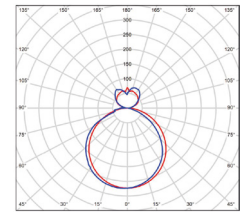

EXILON

- LED NÚDZOVÉ SVIETIDLO
- vhodné na núdzové osvetlenie únikových a evakuačných ciest
- určené pre trvalé núdzové osvetlenie (svetelný zdroj je zapnutý po celú dobu, počas ktorej je potrebné normálne alebo núdzové osvetlenie)
- svietidlo je z výroby osadené dvoma piktogramami so šípkou vľavo a vpravo (pri dokúpení príslušenstva môže byť vyžadovaná kombinácia 2 druhov piktogramov, ak je svietidlo umiestnené v priestore – napríklad kombinácia GXN0078 s GXN0079)
- možnosť dokúpenia príslušenstva:
 - pre prísadenú montáž k stene
 - piktogram so šípkou smerujúcou dopredu
 - piktogram so šípkou smerujúcou dozadu
- teleso svietidla: polykarbonát (PC)
- difúzor: PMMA
- stav nabíjania signalizovaný zelenou LED diódou
- vybavené automatickým testovacím zariadením (30/180 dní)
- pomocou testovacieho tlačidla je možné vykonať tieto skúšky:
 - okamžitý test (EM počas stlačenia tlačidla)
 - mesačný test (EM po dobu 25-35 sekúnd)
 - polročný test (svietenie po dobu 30-35 minút)