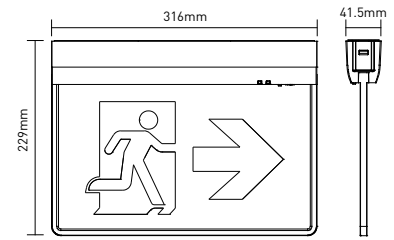

EXILON

- LED NÚDZOVÉ SVIETIDLO
- vhodné na núdzové osvetlenie únikových a evakuačných ciest
- určené pre trvalé núdzové osvetlenie (svetelný zdroj je zapnutý po celú dobu, počas ktorej je potrebné normálne alebo núdzové osvetlenie)
- svietidlo je z výroby osadené dvoma piktogramami so šípkou vľavo a vpravo (pri dokúpení príslušenstva môže byť vyžadovaná kombinácia 2 druhov piktogramov, ak je svietidlo umiestnené v priestore – napríklad kombinácia GXN0078 s GXN0079)
- možnosť dokúpenia príslušenstva:
 - pre prísadenú montáž k stene
 - piktogram so šípkou smerujúcou dopredu
 - piktogram so šípkou smerujúcou dozadu
- teleso svietidla: polykarbonát (PC)
- difúzor: PMMA
- stav nabíjania signalizovaný zelenou LED diódou
- vybavené automatickým testovacím zariadením (30/180 dní)
- pomocou testovacieho tlačidla je možné vykonať tieto skúšky:
 - okamžitý test (EM počas stlačenia tlačidla)
 - mesačný test (EM po dobu 25-35 sekúnd)
 - polročný test (svietenie po dobu 30-35 minút)

COOL
WHITE

EXILON LED Emergency 3H 4,5W CW	GXN0075	8592660135311	4,5	30	30	3h	LiFePO4 BATTERY 2100mAh 3,2V	studená biela	6500K	≥80	0,52	1/10	

EXILON - ACCESSORIES

GXN0078

GXN0079

GXN0080

Pictogram EXILON 4,5W - forth	GXN0078	8592660137087				
Pictogram EXILON 4,5W - back	GXN0079	8592660137094				
Wall mounting EXILON 4,5W	GXN0080	8592660141725				
				$\langle a \rangle$	$\langle b \rangle$	$\langle C \rangle$
				[mm]	[mm]	[mm]
				300	180	-
				300	180	-
				98	50	26