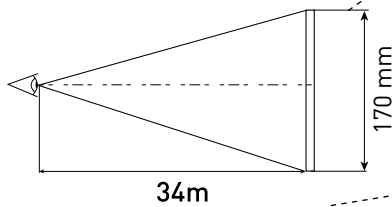

EXILON

- LED NÚDZOVÉ SVIETIDLO
- vhodné na núdzové osvetlenie únikových a evakuačných ciest
- určené pre trvalé núdzové osvetlenie (svetelný zdroj je zapnutý po celú dobu, počas ktorej je potrebné normálne alebo núdzové osvetlenie)
- svietidlo je z výroby osadené dvoma piktogramami so šípkou vľavo a vpravo (pri dokúpení príslušenstva môže byť vyžadovaná kombinácia 2 druhov piktogramov, ak je svietidlo umiestnené v priestore – napríklad kombinácia GXN0078 s GXN0079)
- možnosť dokúpenia príslušenstva:
 - pre prísadenú montáž k stene
 - piktogram so šípkou smerujúcou dopredu
 - piktogram so šípkou smerujúcou dozadu
- teleso svietidla: polykarbonát (PC)
- difúzor: PMMA
- stav nabíjania signalizovaný zelenou LED diódou
- vybavené automatickým testovacím zariadením (30/180 dní)
- pomocou testovacieho tlačidla je možné vykonať tieto skúšky:
 - okamžitý test (EM počas stlačenia tlačidla)
 - mesačný test (EM po dobu 25-35 sekúnd)
 - polročný test (svietenie po dobu 30-35 minút)