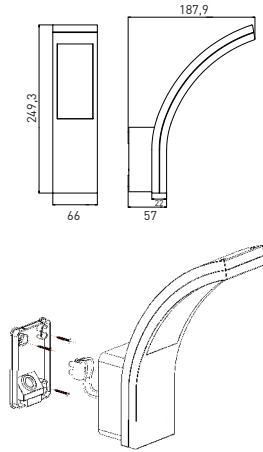

FALCO

- SMD LED LÁMPA
- lámpatest: polikarbonát (PC)
- a lámpatest diffúzora: polikarbonát (PC)
- por- és vízálló
- hosszú élettartam, tűri a gyakori kapcsolást
- decens, kül- és beltérben egyaránt használható fényforrás