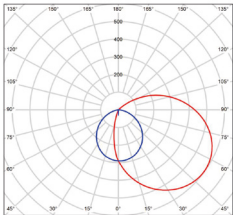

KÜLTÉRI LED LÁMPÁK

NEUTRAL WHITE

			color			color	Tc CCT	Ra CRI	kg	
FALCO W 10W NW	GXPS147	8592660132204	bílá	10	700	neutrális fehér	4000K	≥80	0,42	1/20
FALCO B 10W NW	GXPS148	8592660132211	černá	10	700	neutrális fehér	4000K	≥80	0,42	1/20
FALCO W 15W NW	GXPS145	8592660132181	bílá	15	1050	neutrális fehér	4000K	≥80	0,42	1/20
FALCO B 15W NW	GXPS146	8592660132198	černá	15	1050	neutrális fehér	4000K	≥80	0,42	1/20