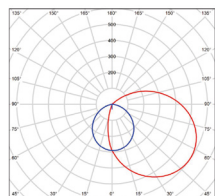

color			color	Tc CCT	Ra CRI	kg	
FALCO W 10W PIR NW	GXPS121	8592660127347	fehér	10	700	neutrális fehér	4000K	≥80	0,45	1/20
FALCO B 10W PIR NW	GXPS122	8592660127354	fekete	10	700	neutrális fehér	4000K	≥80	0,45	1/20
FALCO W 15W PIR NW	GXPS119	8592660125992	fehér	15	1050	neutrális fehér	4000K	≥80	0,45	1/20
FALCO B 15W PIR NW	GXPS120	8592660126005	fekete	15	1050	neutrális fehér	4000K	≥80	0,45	1/20