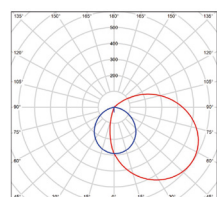

color			color	Tc CCT	Ra CRI	kg	
FALCO W 10W PIR NW	GXPS121	8592660127347	biela	10	700	neutrálna biela	4000K	≥80	0,45	1/20
FALCO B 10W PIR NW	GXPS122	8592660127354	čierna	10	700	neutrálna biela	4000K	≥80	0,45	1/20
FALCO W 15W PIR NW	GXPS119	8592660125992	biela	15	1050	neutrálna biela	4000K	≥80	0,45	1/20
FALCO B 15W PIR NW	GXPS120	8592660126005	čierna	15	1050	neutrálna biela	4000K	≥80	0,45	1/20

LED OUTDOOR SVIETIDLÁ