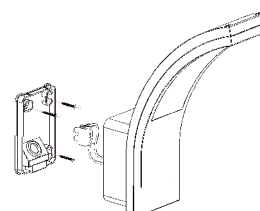

FALCO

- SVIETIDLO LED SMD
- teleso svetidla: polykarbonát PC
- difuzor svetidla: polykarbonát PC
- prachotesné a vodeodolné
- vysoká životnosť a odolnosť proti častému spínaniu
- vhodné k decentnému nasvetleniu vnútorných aj vonkajších priestorov