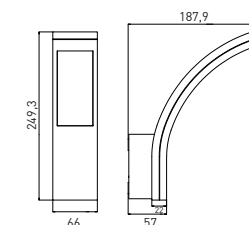

NEUTRAL
WHITE

			color			color	Tc CCT	Ra CRI	kg	
FALCO W 10W NW	GXPS147	8592660132204	biela	10	700	neutrálna biela	4000K	≥80	0,42	1/20
FALCO B 10W NW	GXPS148	8592660132211	čierna	10	700	neutrálna biela	4000K	≥80	0,42	1/20
FALCO W 15W NW	GXPS145	8592660132181	biela	15	1050	neutrálna biela	4000K	≥80	0,42	1/20
FALCO B 15W NW	GXPS146	8592660132198	čierna	15	1050	neutrálna biela	4000K	≥80	0,42	1/20