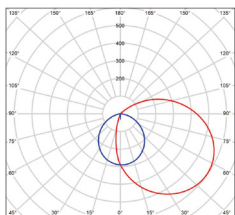

NEUTRAL
WHITE

			color			color	Tc CCT	Ra CRI	kg	
FALCO W 10W NW	GXPS147	8592660132204	biela	10	700	neutrálna biela	4000K	≥80	0,42	1/20
FALCO B 10W NW	GXPS148	8592660132211	čierna	10	700	neutrálna biela	4000K	≥80	0,42	1/20
FALCO W 15W NW	GXPS145	8592660132181	biela	15	1050	neutrálna biela	4000K	≥80	0,42	1/20
FALCO B 15W NW	GXPS146	8592660132198	čierna	15	1050	neutrálna biela	4000K	≥80	0,42	1/20