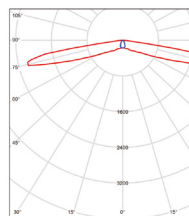

GATRION CORRIDOR