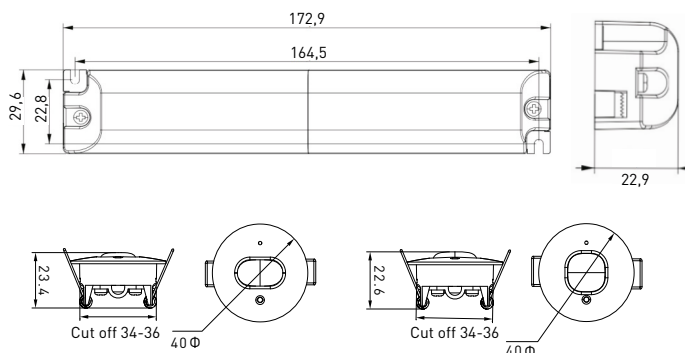

# GATRION

LED TECHNICKÁ SVÍTIDLA

- LED NOUZOVÉ SVÍTIDLO
- vhodné pro nouzové osvětlení únikových a evakuačních cest
- konstruováno pro minimálně 3h nouzového provozu
- určeno pro zapuštěnou montáž do zavěšených pohledových/ sádkartonových stropů
- slouží k dočasnému nouzovému osvětlení prostoru (Non maintained - svítidlo trvale vypnuté, svítí až při výpadku elektrického proudu)
- k dispozici ve dvou variantách:
  - corridor (GXN0062) - slouží k osvětlení dlouhých, úzkých prostor (např. uličky, chodby...)
  - open area (GXN0063) - slouží zejména k osvětlení širokých, otevřených prostor (např. kanceláře, školní třídy, obchodní prostory...)
- těleso svítidla: polykarbonát (PC)
- difuzor: polykarbonát (PC)
- integrované testovací tlačítko - snadno přístupné na krytu svítidla
- stav nabíjení signalizován zelenou LED diodou