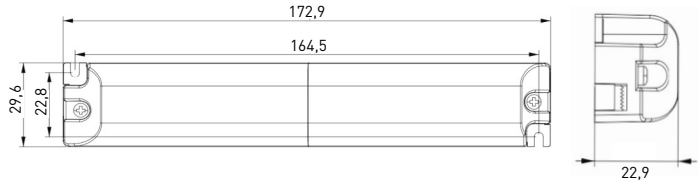

GATRION

- LED VÉSZVILÁGÍTÓ LÁMPATEST
- menekülési és evakuálási útvonalak vészvilágítására alkalmas
- legalább 3 órás vészhelyzeti működésre tervezett
- álmennyezetbe/gipszkartonba süllyeszthető
- a helyiség ideiglenes vészvilágítására szolgál („Non maintained” üzemmód - a lámpa folyamatosan kikapcsolt állapotban van, csak áramszünet esetén világít)
- két változatban kapható:
 - corridor [folyosó] [GXN0062] - hosszú, keskeny terek (pl. átjárók, folyosók stb.) megvilágítására szolgál
 - open area [nyitott tér] [GXN0063] - elsősorban tágas, nyitott terek (pl. irodák, tantermek, üzlethelyiségek stb.) megvilágítására szolgál
- lámpatest: polikarbonát (PC)
- diffúzor: polikarbonát (PC)
- beépített tesztgomb - könnyen hozzáférhető a lámpatest burkolatán
- a töltés állapotát zöld LED fény jelzi