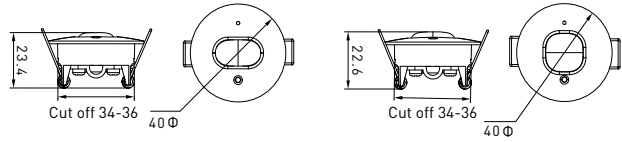

GATRION

- LED VÉSZVILÁGÍTÓ LÁMPATEST
- menekülési és evakuálási útvonalak vészvilágítására alkalmas
- legalább 3 órás vészhelyzeti működésre tervezett
- álmennyezetbe/gipszkartonba süllyeszthető
- a helyiség ideiglenes vészvilágítására szolgál („Non maintained” üzemmód - a lámpa folyamatosan kikapcsolt állapotban van, csak áramszünet esetén világít)
- két változatban kapható:
 - corridor [folyosó] [GXN0062] - hosszú, keskeny terek (pl. átjárók, folyosók stb.) megvilágítására szolgál
 - open area [nyitott tér] [GXN0063] - elsősorban tágas, nyitott terek (pl. irodák, tantermek, üzlethelyiségek stb.) megvilágítására szolgál
- lámpatest: polikarbonát (PC)
- diffúzor: polikarbonát (PC)
- beépített tesztgomb - könnyen hozzáférhető a lámpatest burkolatán
- a töltés állapotát zöld LED fény jelzi