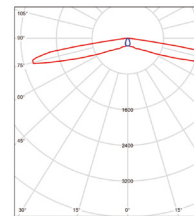

GATRION CORRIDOR