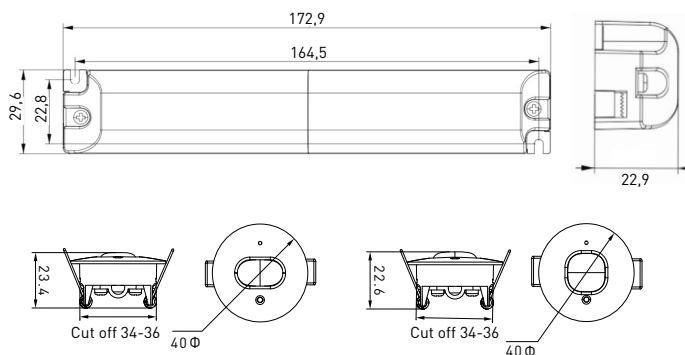

GATRION

- WBUDOWYWANA OPRAWA LED Z ZASILANIEM AWARYJNYM
- obudowa: poliwęglan (PC)
- do montażu wbudowywanego w sufity modułowe i podwieszane typu gips/karton
- wyposażona w akumulator i moduł sterujący
- o działaniu awaryjnym (Non-maintained)
- skonfigurowana do 3-godzinnego świecenia po zaniku zasilania
- posiada łatwo dostępny przycisk testowy - TEST
- zawiera zieloną kontrolkę LED sygnalizującą tryb pracy
- dostępne w 2-ch odmianach:
 - corridor (GXN0062) – dedykowana do stosowania oprawy jako „korytarzowej”
 - open area (GXN0063) – dedykowana do stosowania w pomieszczeniach/strefach „otwartych”