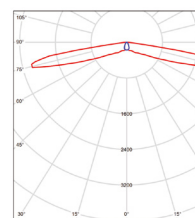

GATRION CORRIDOR