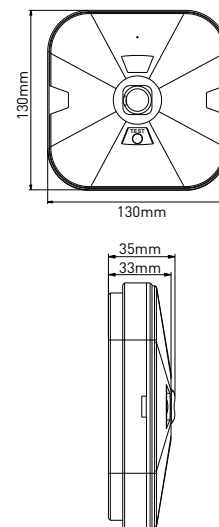

# GATRION-SM

- LED NÚDZOVÉ SVIETIDLO
- vhodné pre núdzové osvetlenie únikových a evakuačných ciest
- konštruované pre minimálne 3h núdzovej prevádzky
- určené pre povrchovú montáž s na strop alebo pre spojenie s iným svietidlom prostredníctvom príslušenstva GXN0066
- slúži na dočasné núdzové osvetlenie priestoru (Non maintained - svietidlo trvale vypnuté, svieti až pri výpadku elektrického prúdu)
- k dispozícii v dvoch variantoch:
  - corridor (GXN0064, GXN0067) - slúži na osvetlenie dlhých, úzkych priestorov (napr. uličky, chodby ...)
  - open area (GXN0065, GXN0068) - slúži najmä na osvetlenie širokých, otvorených priestorov (napr. kancelárie, školské triedy, obchodné priestory ...)
- vodeodolná konštrukcia
- teleso svietidla: polykarbonát (PC)
- difúzor: polykarbonát (PC)
- integrované testovacie tlačidlo - ľahko prístupné na kryte svietidla
- stav nabíjania signalizovaný zelenou LED diódou

GXN0065, GXN0068

GXN0064, GXN0067

GATRION-SM CORRIDOR

GATRION-SM OPEN AREA

COOL WHITE

| GATRION-SM corridor LED Emergency 3H 1W CW  | GXN0064 | 8592660131085 |  | 1 | 150 | 3h | LiFePO4 1500mAh 3,2V | studená biela | 6000K | ≥70 | 160x60° | 0,20 | 1/40 |
|---|---------|---------------|--|---|-----|----|----------------------|---------------|-------|-----|---------|------|------|
| GATRION-SM open area LED Emergency 3H 1W CW | GXN0065 | 8592660131177 |  | 1 | 150 | 3h | LiFePO4 1500mAh 3,2V | studená biela | 6000K | ≥70 | 120°    | 0,20 | 1/40 |
| GATRION-SM corridor LED Emergency 3H 3W CW  | GXN0067 | 8592660137803 |  | 3 | 300 | 3h | LiFePO4 1500mAh 6,4V | studená biela | 6000K | ≥70 | 160x60° | 0,24 | 1/40 |
| GATRION-SM open area LED Emergency 3H 3W CW | GXN0068 | 8592660137810 |  | 3 | 300 | 3h | LiFePO4 1500mAh 6,4V | studená biela | 6000K | ≥70 | 145°    | 0,24 | 1/40 |

| GATRION PG-13,5 | GXN0066 | 8592660131146 |  | 75 | 33 | 30 | 1/80/400 |
|-----------------|---------|---------------|--|----|----|----|----------|