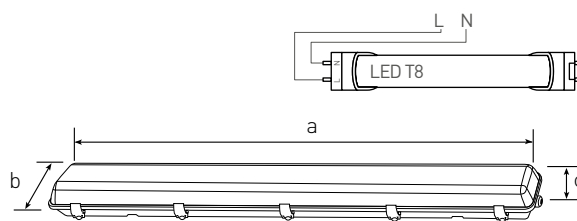

# HERMETIC LED T8

- PRACHOTESNÉ SVIETIDLO LED T8
- teleso svietidla: polystyrén (PS)
- difúzor: polystyrén (PS)
- pre jednostranne napájané LED T8 (nie sú súčasťou balenia)
- náhrada za žiarivkové svietidlá
- pripravené pre zdroje GREENLUX LED T8 / DAISY LED T8
- viac ako 2-krát nižšia spotreba elektrickej energie
- transparentný difúzor s minimálnym útlmom svetla
- odolné vo veľkom rozsahu prevádzkových teplôt
- prachotesné a vodeodolné
- svietidlá sú predávané v minimálnom predajnom množstve po 10 kusoch

HERMETIC LED 2xT8/120cm	GXEK002	8592660144368	2x 14-22	1280	94	62	0,65	10