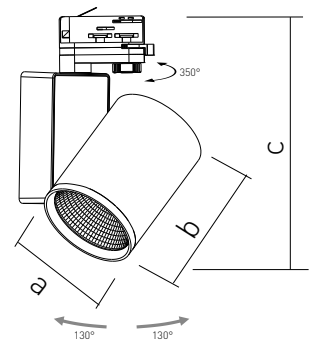

SPOTEO

- LED SVIETIDLO NA LIŠTOVÝ SYSTÉM
- teleso svietidla: hliník
- difúzor: polykarbonát (PC)
- vhodné pre univerzálny 3fázový lištový systém
- určené na osvetlenie predajní, múzeí, výstavných priestorov, pultu, regálu a pod.
- konštrukcia umožňuje otáčanie o 350 ° a výkyv o 90 °
- separovaný napájací zdroj zaisťuje optimálne chladenie a tým aj vysokú životnosť celého svietidla
- kompenzovaný jalový výkon (PF> 0,9)
- technológia flicker-free zamedzuje nežiaduce muhiotaniu svetla
- vysoká svetelná účinnosť - 100lm / W
- uhol vyžarovania svietidla - 45 °
- možnosť dokúpenia optických difúzorov s vyžarovacím uhlom 15 °, 24 °, 38 ° a 60 °
- trojročná záruka na celé svietidlo