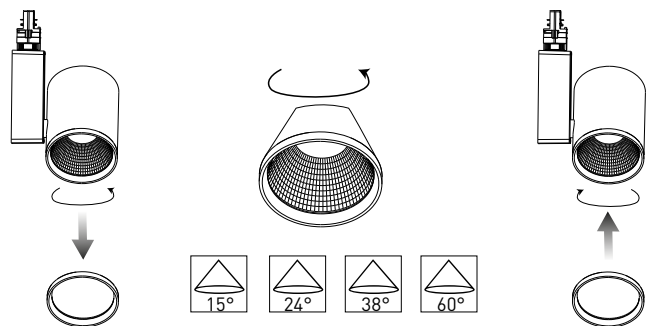

SPOTEO - ACCESSORIES

- OPTICKÉ DIFUZORY PRE SVIETIDLÁ SPOTEO
- materiál difúzora: polykarbonát (PC)
- umožňujú zmenu uhla vyžarovania svietidla
- jednoduchá výmena

LED TECHNICKÉ SVIETIDLÁ

GXTR115, GXTR119,
GXTR123