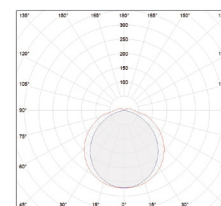

*Fotometrikus adatok Greenlux LED T8 fénycső használatánál

				$\leftarrow a \rightarrow$ [mm]	$\leftarrow b \rightarrow$ [mm]	$\leftarrow C \rightarrow$ [mm]	kg	
DUST LED PS 1 x T8/60cm	GXWP206	8592660113500	1x 8-10	650	70	90	0,65	1/8
DUST LED PS 1 x T8/120cm	GXWP207	8592660113517	1x 16-22	1260	70	90	1,15	1/8
DUST LED PS 1 x T8/150cm	GXWP208	8592660113524	1x 20-25	1565	70	90	1,35	1/8
DUST LED PS 2 x T8/60cm	GXWP209	8592660113531	2x 8-10	650	110	90	0,85	1/6
DUST LED PS 2 x T8/120cm	GXWP210	8592660113548	2x 16-22	1260	110	90	1,50	1/6
DUST LED PS 2 x T8/150cm	GXWP211	8592660113555	2x 20-25	1565	110	90	1,80	1/6

• A porálló lámpák tartozékait lásd a 145. oldalon.