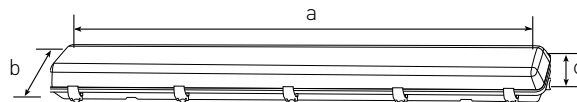

*Fotometrikus adatok Greenlux LED T8 fénycső használatánál

				$\leftarrow a \rightarrow$ [mm]	$\leftarrow b \rightarrow$ [mm]	$\leftarrow C \rightarrow$ [mm]	kg	
TRUST LED PS 1xT8/60CM	GXWP500	8592660124278	1x 8-10	660	70	68	0,43	1/10
TRUST LED PS 1xT8/120CM	GXWP501	8592660124285	1x 16-22	1260	70	68	0,75	1/10
TRUST LED PS 1xT8/150CM	GXWP502	8592660124292	1x 20-25	1560	70	68	0,98	1/10
TRUST LED PS 2xT8/60CM	GXWP503	8592660124308	2x 8-10	660	103	68	0,59	1/8
TRUST LED PS 2xT8/120CM	GXWP504	8592660124315	2x 16-22	1260	103	68	1,06	1/8
TRUST LED PS 2xT8/150CM	GXWP505	8592660124322	2x 20-25	1560	103	68	1,35	1/8

DUST LED PS

- LED T8 PORÁLLÓ LÁMPA
- lámpatest: akrilnitril-butadién-sztirol (ABS)
- utólagosan sorolható

*Fotometrikus adatok Greenlux LED T8 fénycső használatánál

				$\leftarrow a \rightarrow$ [mm]	$\leftarrow b \rightarrow$ [mm]	$\leftarrow C \rightarrow$ [mm]	kg	
DUST LED PS 1 x T8/60cm	GXWP206	8592660113500	1x 8-10	650	70	90	0,65	1/8
DUST LED PS 1 x T8/120cm	GXWP207	8592660113517	1x 16-22	1260	70	90	1,15	1/8
DUST LED PS 1 x T8/150cm	GXWP208	8592660113524	1x 20-25	1565	70	90	1,35	1/8
DUST LED PS 2 x T8/60cm	GXWP209	8592660113531	2x 8-10	650	110	90	0,85	1/6
DUST LED PS 2 x T8/120cm	GXWP210	8592660113548	2x 16-22	1260	110	90	1,50	1/6
DUST LED PS 2 x T8/150cm	GXWP211	8592660113555	2x 20-25	1565	110	90	1,80	1/6