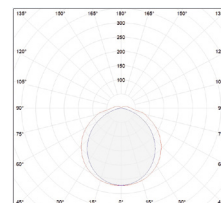

*Fotometrikus adatok Greenlux LED T8 fénycső használatánál

				$\leftarrow a \rightarrow$ [mm]	$\leftarrow b \rightarrow$ [mm]	$\leftarrow C \rightarrow$ [mm]	kg	
TRUST LED PS 1xT8/60CM	GXWP500	8592660124278	1x 8-10	660	70	68	0,43	1/10
TRUST LED PS 1xT8/120CM	GXWP501	8592660124285	1x 16-22	1260	70	68	0,75	1/10
TRUST LED PS 1xT8/150CM	GXWP502	8592660124292	1x 20-25	1560	70	68	0,98	1/10
TRUST LED PS 2xT8/60CM	GXWP503	8592660124308	2x 8-10	660	103	68	0,59	1/8
TRUST LED PS 2xT8/120CM	GXWP504	8592660124315	2x 16-22	1260	103	68	1,06	1/8
TRUST LED PS 2xT8/150CM	GXWP505	8592660124322	2x 20-25	1560	103	68	1,35	1/8