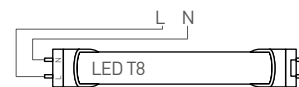

* Fotometrické dáta pri použití zdroja Greenlux LED T8

				$\leftarrow a \rightarrow$ [mm]	$\leftarrow b \rightarrow$ [mm]	$\leftarrow C \rightarrow$ [mm]		
TRUST LED PS 1xT8/60CM	GXWP500	8592660124278	1x 8-10	660	70	68	0,43	1/10
TRUST LED PS 1xT8/120CM	GXWP501	8592660124285	1x 16-22	1260	70	68	0,75	1/10
TRUST LED PS 1xT8/150CM	GXWP502	8592660124292	1x 20-25	1560	70	68	0,98	1/10
TRUST LED PS 2xT8/60CM	GXWP503	8592660124308	2x 8-10	660	103	68	0,59	1/8
TRUST LED PS 2xT8/120CM	GXWP504	8592660124315	2x 16-22	1260	103	68	1,06	1/8
TRUST LED PS 2xT8/150CM	GXWP505	8592660124322	2x 20-25	1560	103	68	1,35	1/8

DUST LED PS

- PRACHOTESNÉ SVIETIDLO LED T8
- teleso svietidla: akrylonitril-butadien-styren (ABS)
- možnosť dodatočného priebežného zapojenia

* Fotometrické dáta pri použití zdroja Greenlux LED T8

				$\leftarrow a \rightarrow$ [mm]	$\leftarrow b \rightarrow$ [mm]	$\leftarrow C \rightarrow$ [mm]		
DUST LED PS 1 x T8/60cm	GXWP206	8592660113500	1x 8-10	650	70	90	0,65	1/8
DUST LED PS 1 x T8/120cm	GXWP207	8592660113517	1x 16-22	1260	70	90	1,15	1/8
DUST LED PS 1 x T8/150cm	GXWP208	8592660113524	1x 20-25	1565	70	90	1,35	1/8
DUST LED PS 2 x T8/60cm	GXWP209	8592660113531	2x 8-10	650	110	90	0,85	1/6
DUST LED PS 2 x T8/120cm	GXWP210	8592660113548	2x 16-22	1260	110	90	1,50	1/6
DUST LED PS 2 x T8/150cm	GXWP211	8592660113555	2x 20-25	1565	110	90	1,80	1/6