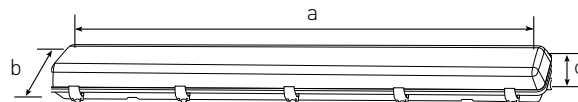

* Fotometrické dáta pri použití zdroja Greenlux LED T8

				$\leftarrow a \rightarrow$ [mm]	$\leftarrow b \rightarrow$ [mm]	$\leftarrow C \rightarrow$ [mm]		
TRUST LED PS 1xT8/60CM	GXWP500	8592660124278	1x 8-10	660	70	68	0,43	1/10
TRUST LED PS 1xT8/120CM	GXWP501	8592660124285	1x 16-22	1260	70	68	0,75	1/10
TRUST LED PS 1xT8/150CM	GXWP502	8592660124292	1x 20-25	1560	70	68	0,98	1/10
TRUST LED PS 2xT8/60CM	GXWP503	8592660124308	2x 8-10	660	103	68	0,59	1/8
TRUST LED PS 2xT8/120CM	GXWP504	8592660124315	2x 16-22	1260	103	68	1,06	1/8
TRUST LED PS 2xT8/150CM	GXWP505	8592660124322	2x 20-25	1560	103	68	1,35	1/8