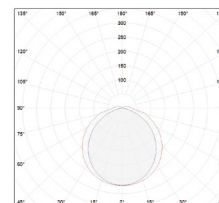

* Fotometrické dáta pri použití zdroja Greenlux LED T8

				$\leftarrow a \rightarrow$ [mm]	$\leftarrow b \rightarrow$ [mm]	$\leftarrow C \rightarrow$ [mm]		
TRUST LED PS 1xT8/60CM	GXWP500	8592660124278	1x 8-10	660	70	68	0,43	1/10
TRUST LED PS 1xT8/120CM	GXWP501	8592660124285	1x 16-22	1260	70	68	0,75	1/10
TRUST LED PS 1xT8/150CM	GXWP502	8592660124292	1x 20-25	1560	70	68	0,98	1/10
TRUST LED PS 2xT8/60CM	GXWP503	8592660124308	2x 8-10	660	103	68	0,59	1/8
TRUST LED PS 2xT8/120CM	GXWP504	8592660124315	2x 16-22	1260	103	68	1,06	1/8
TRUST LED PS 2xT8/150CM	GXWP505	8592660124322	2x 20-25	1560	103	68	1,35	1/8