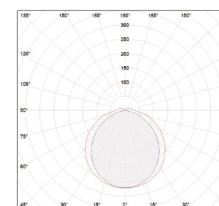

* Fotometrické dáta pri použití zdroja Greenlux LED T8

				$\leftarrow a \rightarrow$ [mm]	$\leftarrow b \rightarrow$ [mm]	$\leftarrow C \rightarrow$ [mm]		
DUST LED PS 1 x T8/60cm	GXWP206	8592660113500	1x 8-10	650	70	90	0,65	1/8
DUST LED PS 1 x T8/120cm	GXWP207	8592660113517	1x 16-22	1260	70	90	1,15	1/8
DUST LED PS 1 x T8/150cm	GXWP208	8592660113524	1x 20-25	1565	70	90	1,35	1/8
DUST LED PS 2 x T8/60cm	GXWP209	8592660113531	2x 8-10	650	110	90	0,85	1/6
DUST LED PS 2 x T8/120cm	GXWP210	8592660113548	2x 16-22	1260	110	90	1,50	1/6
DUST LED PS 2 x T8/150cm	GXWP211	8592660113555	2x 20-25	1565	110	90	1,80	1/6

• Príslušenstvo k prachotesným svietidlám vid' strana 145.