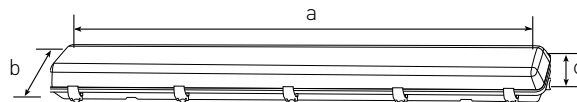

* Fotometrické data při použití zdroje Greenlux LED T8

| | | | | $\leftarrow a \rightarrow$ [mm] | $\leftarrow b \rightarrow$ [mm] | $\leftarrow C \rightarrow$ [mm] | | |
|-------------------------|---------|---------------|----------|------------------------------------|------------------------------------|------------------------------------|------|------|
| TRUST LED PS 1xT8/60CM | GXWP500 | 8592660124278 | 1x 8-10 | 660 | 70 | 68 | 0,43 | 1/10 |
| TRUST LED PS 1xT8/120CM | GXWP501 | 8592660124285 | 1x 16-22 | 1260 | 70 | 68 | 0,75 | 1/10 |
| TRUST LED PS 1xT8/150CM | GXWP502 | 8592660124292 | 1x 20-25 | 1560 | 70 | 68 | 0,98 | 1/10 |
| TRUST LED PS 2xT8/60CM | GXWP503 | 8592660124308 | 2x 8-10 | 660 | 103 | 68 | 0,59 | 1/8 |
| TRUST LED PS 2xT8/120CM | GXWP504 | 8592660124315 | 2x 16-22 | 1260 | 103 | 68 | 1,06 | 1/8 |
| TRUST LED PS 2xT8/150CM | GXWP505 | 8592660124322 | 2x 20-25 | 1560 | 103 | 68 | 1,35 | 1/8 |