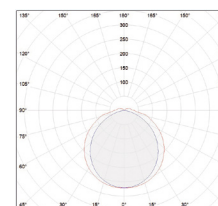

* Fotometrické data při použití zdroje Greenlux LED T8

				$\leftarrow a \rightarrow$ [mm]	$\leftarrow b \rightarrow$ [mm]	$\leftarrow C \rightarrow$ [mm]		
DUST LED PS 1 x T8/60cm	GXWP206	8592660113500	1x 8-10	650	70	90	0,65	1/8
DUST LED PS 1 x T8/120cm	GXWP207	8592660113517	1x 16-22	1260	70	90	1,15	1/8
DUST LED PS 1 x T8/150cm	GXWP208	8592660113524	1x 20-25	1565	70	90	1,35	1/8
DUST LED PS 2 x T8/60cm	GXWP209	8592660113531	2x 8-10	650	110	90	0,85	1/6
DUST LED PS 2 x T8/120cm	GXWP210	8592660113548	2x 16-22	1260	110	90	1,50	1/6
DUST LED PS 2 x T8/150cm	GXWP211	8592660113555	2x 20-25	1565	110	90	1,80	1/6

• Příslušenství k prachotěsným svítidlům viz. strana 145.