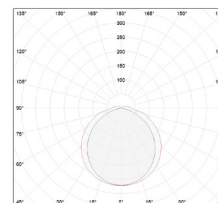

* Fotometrické data při použití zdroje Greenlux LED T8

| | | | | $\leftarrow a \rightarrow$ [mm] | $\leftarrow b \rightarrow$ [mm] | $\leftarrow C \rightarrow$ [mm] | | |
|-------------------------|---------|---------------|----------|------------------------------------|------------------------------------|------------------------------------|------|------|
| TRUST LED PS 1xT8/60CM | GXWP500 | 8592660124278 | 1x 8-10 | 660 | 70 | 68 | 0,43 | 1/10 |
| TRUST LED PS 1xT8/120CM | GXWP501 | 8592660124285 | 1x 16-22 | 1260 | 70 | 68 | 0,75 | 1/10 |
| TRUST LED PS 1xT8/150CM | GXWP502 | 8592660124292 | 1x 20-25 | 1560 | 70 | 68 | 0,98 | 1/10 |
| TRUST LED PS 2xT8/60CM | GXWP503 | 8592660124308 | 2x 8-10 | 660 | 103 | 68 | 0,59 | 1/8 |
| TRUST LED PS 2xT8/120CM | GXWP504 | 8592660124315 | 2x 16-22 | 1260 | 103 | 68 | 1,06 | 1/8 |
| TRUST LED PS 2xT8/150CM | GXWP505 | 8592660124322 | 2x 20-25 | 1560 | 103 | 68 | 1,35 | 1/8 |