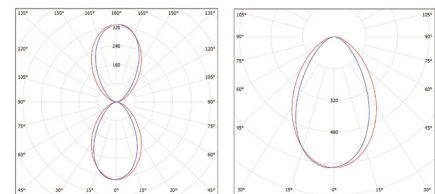

LED OUTDOOR SVIETIDLÁ

GXPS070, GXPS173

GXPS071, GXPS174

GXPS067, GXPS170

GXPS068, GXPS171

GXPS070, GXPS071, GXPS173 GXPS174 GXPS067, GXPS068, GXPS170 GXPS171

NEUTRAL WHITE

								T_c CCT	$\leftarrow a \rightarrow$ [mm]	$\leftarrow b \rightarrow$ [mm]	$\leftarrow c \rightarrow$ [mm]			
VILA 3,5W GRAY NW	GXPS170	8592660135236	šedá	3,5	210	neutrálna biela	4000K	142	41	64	120°	0,37	1/24	
VILA 7W GRAY NW	GXPS173	8592660135250	šedá	7	400	neutrálna biela	4000K	142	54	62	2 x 120°	0,47	1/24	
VILA 12W GRAY NW	GXPS067	8592660120478	šedá	12	440	neutrálna biela	4000K	220	37	70	120°	0,62	1/20	
VILA 16W GRAY NW	GXPS070	8592660120485	šedá	16	800	neutrálna biela	4000K	220	57	70	2 x 120°	0,72	1/20	
VILA 3,5W Anthracite NW	GXPS171	8592660135243	antracitová	3,5	210	neutrálna biela	4000K	142	41	64	120°	0,37	1/24	
VILA 7W Anthracite NW	GXPS174	8592660135267	antracitová	7	400	neutrálna biela	4000K	142	54	62	2 x 120°	0,47	1/24	
VILA 12W Anthracite NW	GXPS068	8592660125527	antracitová	12	440	neutrálna biela	4000K	220	37	70	120°	0,62	1/20	
VILA 16W Anthracite NW	GXPS071	8592660125534	antracitová	16	800	neutrálna biela	4000K	220	57	70	2 x 120°	0,72	1/20	