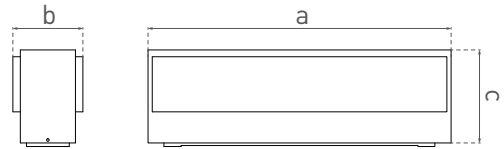

- SVIETIDLO LED SMD
- teleso svetidla: hliník
- difúzor svetidla: polykarbonát (PC)
- prachotesná a vodeodolná konštrukcia
- vhodné na nasvetlenie vnútorných i vonkajších priestorov
- veľká mechanická odolnosť

LED OUTDOOR SVIETIDLÁ

GXPS070, GXPS173

GXPS071, GXPS174

GXPS067, GXPS170

GXPS068, GXPS171

GXPS070, GXPS071, GXPS173 GXPS174 GXPS067, GXPS068, GXPS170 GXPS171

NEUTRAL WHITE

								T_c CCT	$\leftarrow a \rightarrow$ [mm]	$\leftarrow b \rightarrow$ [mm]	$\leftarrow c \rightarrow$ [mm]			
VILA 3,5W GRAY NW	GXPS170	8592660135236	šedá	3,5	210	neutrálna biela	4000K	142	41	64	120°	0,37	1/24	
VILA 7W GRAY NW	GXPS173	8592660135250	šedá	7	400	neutrálna biela	4000K	142	54	62	2 x 120°	0,47	1/24	
VILA 12W GRAY NW	GXPS067	8592660120478	šedá	12	440	neutrálna biela	4000K	220	37	70	120°	0,62	1/20	
VILA 16W GRAY NW	GXPS070	8592660120485	šedá	16	800	neutrálna biela	4000K	220	57	70	2 x 120°	0,72	1/20	
VILA 3,5W Anthracite NW	GXPS171	8592660135243	antracitová	3,5	210	neutrálna biela	4000K	142	41	64	120°	0,37	1/24	
VILA 7W Anthracite NW	GXPS174	8592660135267	antracitová	7	400	neutrálna biela	4000K	142	54	62	2 x 120°	0,47	1/24	
VILA 12W Anthracite NW	GXPS068	8592660125527	antracitová	12	440	neutrálna biela	4000K	220	37	70	120°	0,62	1/20	
VILA 16W Anthracite NW	GXPS071	8592660125534	antracitová	16	800	neutrálna biela	4000K	220	57	70	2 x 120°	0,72	1/20	