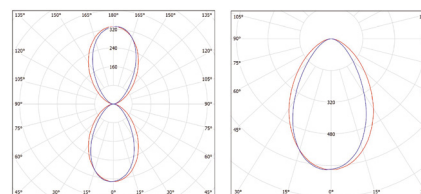

GXPS070, GXPS173

GXPS071, GXPS174

GXPS067, GXPS170

GXPS068, GXPS171

GXPS070, GXPS071, GXPS173 GXPS174 GXPS067, GXPS068, GXPS170 GXPS171

NEUTRAL WHITE

| | | | | | | | | T_c CCT | $\leftarrow a \rightarrow$ [mm] | $\leftarrow b \rightarrow$ [mm] | $\leftarrow c \rightarrow$ [mm] | | | |
|-------------------------|---------|---------------|----------|-----|-----|-----------------|-------|--------------|------------------------------------|------------------------------------|------------------------------------|------|------|--|
| VILA 3,5W GRAY NW | GXPS170 | 8592660135236 | szürke | 3,5 | 210 | neutrális fehér | 4000K | 142 | 41 | 64 | 120° | 0,37 | 1/24 | |
| VILA 7W GRAY NW | GXPS173 | 8592660135250 | szürke | 7 | 400 | neutrális fehér | 4000K | 142 | 54 | 62 | 2 x 120° | 0,47 | 1/24 | |
| VILA 12W GRAY NW | GXPS067 | 8592660120478 | szürke | 12 | 440 | neutrális fehér | 4000K | 220 | 37 | 70 | 120° | 0,62 | 1/20 | |
| VILA 16W GRAY NW | GXPS070 | 8592660120485 | szürke | 16 | 800 | neutrális fehér | 4000K | 220 | 57 | 70 | 2 x 120° | 0,72 | 1/20 | |
| VILA 3,5W Anthracite NW | GXPS171 | 8592660135243 | antracit | 3,5 | 210 | neutrális fehér | 4000K | 142 | 41 | 64 | 120° | 0,37 | 1/24 | |
| VILA 7W Anthracite NW | GXPS174 | 8592660135267 | antracit | 7 | 400 | neutrális fehér | 4000K | 142 | 54 | 62 | 2 x 120° | 0,47 | 1/24 | |
| VILA 12W Anthracite NW | GXPS068 | 8592660125527 | antracit | 12 | 440 | neutrális fehér | 4000K | 220 | 37 | 70 | 120° | 0,62 | 1/20 | |
| VILA 16W Anthracite NW | GXPS071 | 8592660125534 | antracit | 16 | 800 | neutrális fehér | 4000K | 220 | 57 | 70 | 2 x 120° | 0,72 | 1/20 | |