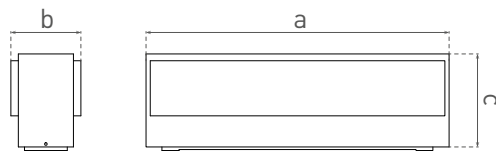

- SMD LED LÁMPA
- lámpatest: alumínium
- a lámpatest diffúzora: polikarbonát (PC)
- por- és vízálló kialakítás
- beltéri és kültéri világításra egyaránt alkalmas
- fokozott ütés- és törésállóság