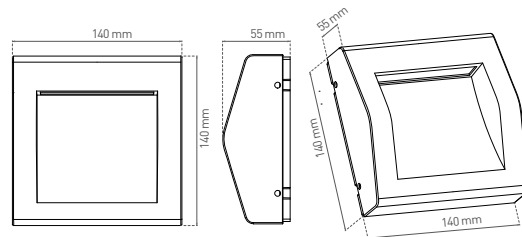

WALL

- FELÜLETRE SZERELT SMD LED LÁMPA
- lámpatest: alumínium
- a lámpatest diffúzora: edzett üveg
- por- és vízálló

KÜLTÉRI LED LÁMPÁK

GXPS061

GXPS061

GXPS064

GXPS064

NEUTRAL
WHITE

							T_c CCT	R_a CRI		
WALL 40 3W GRAY NW	GXPS061	8592660120294	szürke	3	120	neutrális fehér	4000K	≥80	0,37	1/24
WALL 50 6W GRAY NW	GXPS064	8592660120461	szürke	6	240	neutrális fehér	4000K	≥80	0,67	1/12