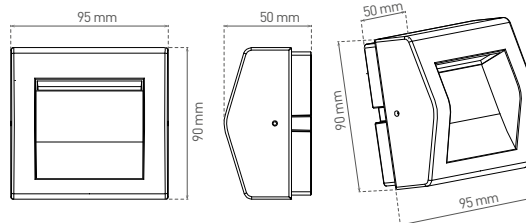

WALL

- FELÜLETRE SZERELT SMD LED LÁMPA
- lámpatest: alumínium
- a lámpatest diffúzora: edzett üveg
- por- és vízálló

KÜLTÉRI LED LÁMPÁK

GXPS061

GXPS061

GXPS064

GXPS064

NEUTRAL
WHITE

							T_c CCT	R_a CRI		
WALL 40 3W GRAY NW	GXPS061	8592660120294	szürke	3	120	neutrális fehér	4000K	≥80	0,37	1/24
WALL 50 6W GRAY NW	GXPS064	8592660120461	szürke	6	240	neutrális fehér	4000K	≥80	0,67	1/12