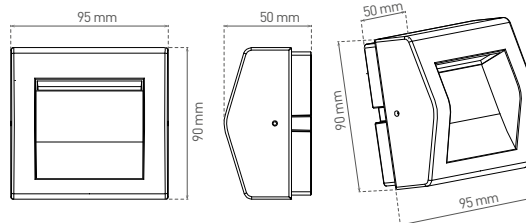

GXPS064

WALL

- PŘISAZENÉ LED SVÍTIDLO SMD
- těleso svítidla: hliník
- difuzor svítidla: tvrzené sklo
- prachotěsné, voděodolné

LED OUTDOOR SVÍTIDLA

GXPS061