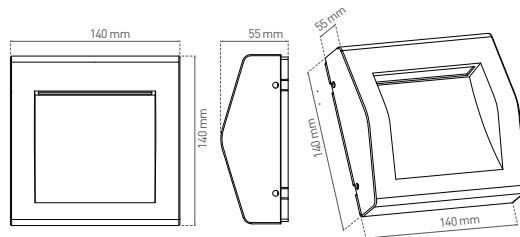

GXPS064

NEUTRAL
WHITE