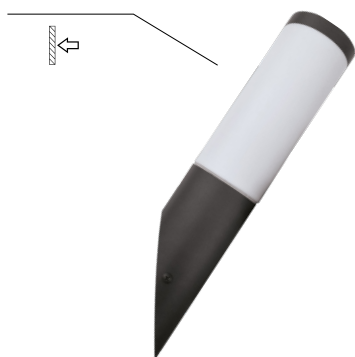

SALIX E27

- NÁSTENNÉ /STĽPIKOVÉ SVIETIDLO
- teleso svietidla: nerezový plech, lak: antracitová sivá
- difúzor svietidla: polykarbonát (PC)
- určené pre LED E27 žiarovky s maximálnym výkonom 15W a priemerom 60mm
- vodeodolné

GXPS160

GXPS164

GXPS163

GXPS162

GXPS161

						$\leftarrow a \rightarrow$	$\leftarrow b \rightarrow$	$\leftarrow c \rightarrow$		
			EAN	color	W	[mm]	[mm]	[mm]	kg	
SALIX-R 10 E27			8592660134475	šedá	LED E27 max.15W (Ø60mm)	75	-	360	0,40	1/12
SALIX-R 20 E27			8592660134482	šedá	LED E27 max.15W (Ø60mm)	75	150	370	0,58	1/12
SALIX-R 45 E27			8592660134499	šedá	LED E27 max.15W (Ø60mm)	75	117	450	0,58	1/12
SALIX-R 60 E27			8592660134505	šedá	LED E27 max.15W (Ø60mm)	75	117	600	0,73	1/12
SALIX-R 80 E27			8592660134512	šedá	LED E27 max.15W (Ø60mm)	75	117	800	0,93	1/6

LED OUTDOOR SVIETIDLÁ