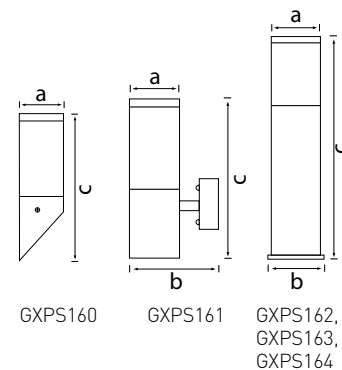

SALIX E27

- NÁSTENNÉ /STĽPIKOVÉ SVIETIDLO
- teleso svietidla: nerezový plech, lak: antracitová sivá
- difúzor svietidla: polykarbonát (PC)
- určené pre LED E27 žiarovky s maximálnym výkonom 15W a priemerom 60mm
- vodeodolné

GXPS160

GXPS164

GXPS163

GXPS162

GXPS161

						$\leftarrow a \rightarrow$	$\leftarrow b \rightarrow$	$\leftarrow c \rightarrow$		
			EAN	color	W	[mm]	[mm]	[mm]	kg	
SALIX-R 10 E27			8592660134475	šedá	LED E27 max.15W (Ø60mm)	75	-	360	0,40	1/12
SALIX-R 20 E27			8592660134482	šedá	LED E27 max.15W (Ø60mm)	75	150	370	0,58	1/12
SALIX-R 45 E27			8592660134499	šedá	LED E27 max.15W (Ø60mm)	75	117	450	0,58	1/12
SALIX-R 60 E27			8592660134505	šedá	LED E27 max.15W (Ø60mm)	75	117	600	0,73	1/12
SALIX-R 80 E27			8592660134512	šedá	LED E27 max.15W (Ø60mm)	75	117	800	0,93	1/6