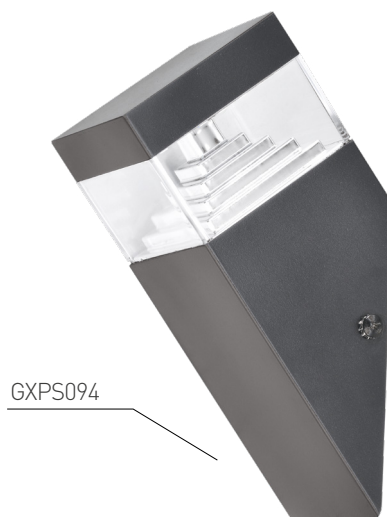

# SALIX WALL

- KINKIET LED SMD
- obudowa: blacha stalowa, kolor: antracytowy szary
- klosz: poliwęglan (PC)
- deszczoodporna

GXPS093, GXPS094

GXPS096, GXPS097

OPRAWY OUTDOOR LED

NEUTRAL WHITE

			EAN	color	W	lm	color	Tc CCT	Ra CRI	←a→ [mm]	←b→ [mm]	←c→ [mm]	kg	
SALIX-R 10 6W NW	GXPS093	8592660123271	szary	6	350	neutralna biata	4000K	≥80	76	-	237	0,27	1/20	
SALIX-S 10 6W NW	GXPS094	8592660123288	szary	6	400	neutralna biata	4000K	≥80	80	-	190	0,27	1/20	
SALIX-R 20 6W NW	GXPS096	8592660123301	szary	6	350	neutralna biata	4000K	≥80	76	145	160	0,41	1/20	
SALIX-S 20 6W NW	GXPS097	8592660123318	szary	6	400	neutralna biata	4000K	≥80	80	133	142	0,30	1/20	