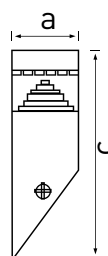

# SALIX WALL

- KINKIET LED SMD
- obudowa: blacha stalowa, kolor: antracytowy szary
- klosz: poliwęglan (PC)
- deszczoodporna

GXPS093, GXPS094

GXPS096, GXPS097

OPRAWY OUTDOOR LED

NEUTRAL WHITE

			EAN	color	W	lm	color	Tc CCT	Ra CRI	←a→ [mm]	←b→ [mm]	←c→ [mm]	kg	
SALIX-R 10 6W NW	GXPS093	8592660123271	szary	6	350	neutralna biata	4000K	≥80	76	-	237	0,27	1/20	
SALIX-S 10 6W NW	GXPS094	8592660123288	szary	6	400	neutralna biata	4000K	≥80	80	-	190	0,27	1/20	
SALIX-R 20 6W NW	GXPS096	8592660123301	szary	6	350	neutralna biata	4000K	≥80	76	145	160	0,41	1/20	
SALIX-S 20 6W NW	GXPS097	8592660123318	szary	6	400	neutralna biata	4000K	≥80	80	133	142	0,30	1/20	