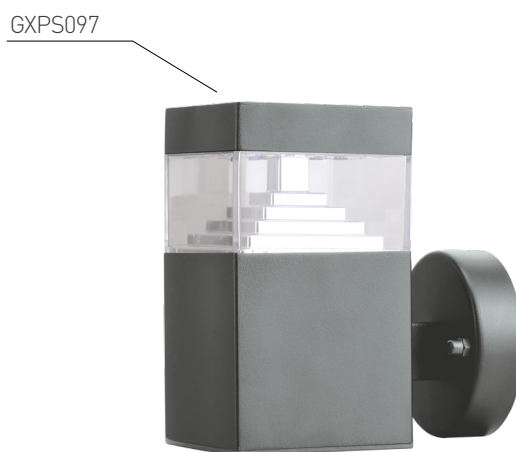

# SALIX WALL

- KINKIET LED SMD
- obudowa: blacha stalowa, kolor: antracytowy szary
- klosz: poliwęglan (PC)
- deszczoodporna

GXPS093, GXPS094

GXPS096, GXPS097

OPRAWY OUTDOOR LED

NEUTRAL WHITE

			EAN	color	W	lm	color	Tc CCT	Ra CRI	←a→ [mm]	←b→ [mm]	←c→ [mm]	kg	
SALIX-R 10 6W NW	GXPS093	8592660123271	szary	6	350	neutralna biata	4000K	≥80	76	-	237	0,27	1/20	
SALIX-S 10 6W NW	GXPS094	8592660123288	szary	6	400	neutralna biata	4000K	≥80	80	-	190	0,27	1/20	
SALIX-R 20 6W NW	GXPS096	8592660123301	szary	6	350	neutralna biata	4000K	≥80	76	145	160	0,41	1/20	
SALIX-S 20 6W NW	GXPS097	8592660123318	szary	6	400	neutralna biata	4000K	≥80	80	133	142	0,30	1/20	