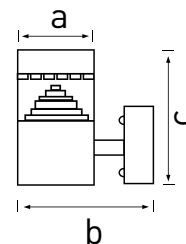

# SALIX WALL

- KINKIET LED SMD
- obudowa: blacha stalowa, kolor: antracytowy szary
- klosz: poliwęglan (PC)
- deszczoodporna

GXPS093, GXPS094

GXPS096, GXPS097

OPRAWY OUTDOOR LED

NEUTRAL WHITE

			EAN	color	W	lm	color	Tc CCT	Ra CRI	←a→ [mm]	←b→ [mm]	←c→ [mm]	kg	
SALIX-R 10 6W NW	GXPS093	8592660123271	szary	6	350	neutralna biata	4000K	≥80	76	-	237	0,27	1/20	
SALIX-S 10 6W NW	GXPS094	8592660123288	szary	6	400	neutralna biata	4000K	≥80	80	-	190	0,27	1/20	
SALIX-R 20 6W NW	GXPS096	8592660123301	szary	6	350	neutralna biata	4000K	≥80	76	145	160	0,41	1/20	
SALIX-S 20 6W NW	GXPS097	8592660123318	szary	6	400	neutralna biata	4000K	≥80	80	133	142	0,30	1/20	