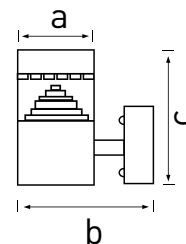

# SALIX WALL

- NÁSTENNÉ SVIETIDLO LED SMD
- teleso svietidla: nerezový plech, lak: antracitová sivá
- difúzor svietidla: polykarbonát (PC)
- vodeodolné

GXPS093, GXPS094

GXPS096, GXPS097

GXPS093

GXPS094

GXPS096

GXPS097

NEUTRAL  
WHITE

|                  |         |               | EAN  | color | W   | lm              | color | Tc<br>CCT | Ra<br>CRI | ←a→<br>[mm] | ←b→<br>[mm] | ←c→<br>[mm] | kg   |  |
|------------------|---------|---------------|------|-------|-----|-----------------|-------|-----------|-----------|-------------|-------------|-------------|------|--|
| SALIX-R 10 6W NW | GXPS093 | 8592660123271 | šedá | 6     | 350 | neutrálna biela | 4000K | ≥80       | 76        | -           | 237         | 0,27        | 1/20 |  |
| SALIX-S 10 6W NW | GXPS094 | 8592660123288 | šedá | 6     | 400 | neutrálna biela | 4000K | ≥80       | 80        | -           | 190         | 0,27        | 1/20 |  |
| SALIX-R 20 6W NW | GXPS096 | 8592660123301 | šedá | 6     | 350 | neutrálna biela | 4000K | ≥80       | 76        | 145         | 160         | 0,41        | 1/20 |  |
| SALIX-S 20 6W NW | GXPS097 | 8592660123318 | šedá | 6     | 400 | neutrálna biela | 4000K | ≥80       | 80        | 133         | 142         | 0,30        | 1/20 |  |