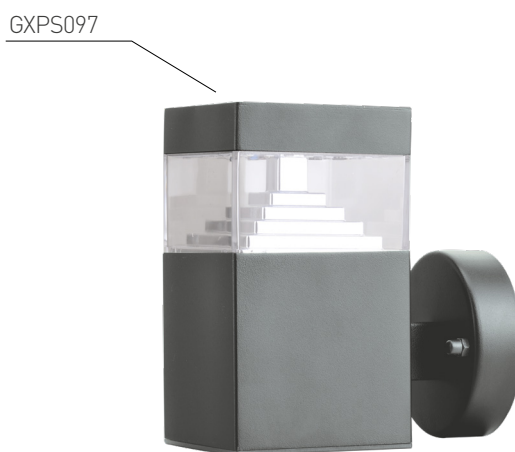

# SALIX WALL

- NÁSTENNÉ SVIETIDLO LED SMD
- teleso svietidla: nerezový plech, lak: antracitová sivá
- difúzor svietidla: polykarbonát (PC)
- vodeodolné

GXPS093, GXPS094

GXPS096, GXPS097

GXPS093

GXPS094

GXPS096

GXPS097

NEUTRAL  
WHITE

|                  |         |               | EAN  | color | W   | lm              | color | Tc<br>CCT | Ra<br>CRI | ←a→<br>[mm] | ←b→<br>[mm] | ←c→<br>[mm] | kg   |  |
|------------------|---------|---------------|------|-------|-----|-----------------|-------|-----------|-----------|-------------|-------------|-------------|------|--|
| SALIX-R 10 6W NW | GXPS093 | 8592660123271 | šedá | 6     | 350 | neutrálna biela | 4000K | ≥80       | 76        | -           | 237         | 0,27        | 1/20 |  |
| SALIX-S 10 6W NW | GXPS094 | 8592660123288 | šedá | 6     | 400 | neutrálna biela | 4000K | ≥80       | 80        | -           | 190         | 0,27        | 1/20 |  |
| SALIX-R 20 6W NW | GXPS096 | 8592660123301 | šedá | 6     | 350 | neutrálna biela | 4000K | ≥80       | 76        | 145         | 160         | 0,41        | 1/20 |  |
| SALIX-S 20 6W NW | GXPS097 | 8592660123318 | šedá | 6     | 400 | neutrálna biela | 4000K | ≥80       | 80        | 133         | 142         | 0,30        | 1/20 |  |