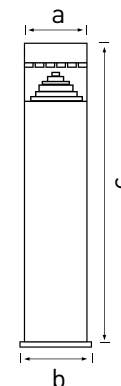

SALIX GARDEN

- SVÍTIDLO LED SMD
- těleso svítidla: nerezový plech, lak: antracitová šedá
- difuzor svítidla: polykarbonát (PC)
- voděodolné

LED OUTDOOR SVÍTIDLA

GXPS099

GXPS100

GXPS102

GXPS103

GXPS105

GXPS106

NEUTRAL
WHITE

								$\frac{T_c}{CCT}$	$\frac{R_a}{CRI}$	\overleftarrow{a} [mm]	\overleftarrow{b} [mm]	\overleftarrow{c} [mm]		
SALIX-R 45 6W NW	GXPS099	8592660123332	šedá	6	350	neutrální bílá	4000K	≥80	76	118	450	0,65	1/12	
SALIX-S 45 6W NW	GXPS100	8592660123349	šedá	6	400	neutrální bílá	4000K	≥80	80	127	450	1,16	1/12	
SALIX-R 60 6W NW	GXPS102	8592660123363	šedá	6	350	neutrální bílá	4000K	≥80	76	118	600	0,77	1/12	
SALIX-S 60 6W NW	GXPS103	8592660123370	šedá	6	400	neutrální bílá	4000K	≥80	80	127	600	1,16	1/10	
SALIX-R 80 6W NW	GXPS105	8592660123394	šedá	6	350	neutrální bílá	4000K	≥80	76	118	800	0,97	1/12	
SALIX-S 80 6W NW	GXPS106	8592660123400	šedá	6	400	neutrální bílá	4000K	≥80	80	127	800	1,60	1/6	