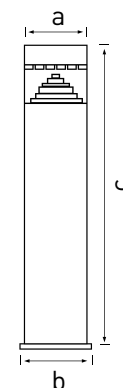

# SALIX GARDEN

- SVÍTIDLO LED SMD
- těleso svítidla: nerezový plech, lak: antracitová šedá
- difuzor svítidla: polykarbonát (PC)
- voděodolné

LED OUTDOOR SVIETIDLÁ

GXPS099

GXPS100

GXPS102

GXPS103

GXPS105

GXPS106

NEUTRAL  
WHITE

								$\frac{T_c}{CCT}$	$\frac{Ra}{CRI}$	$\overleftarrow{a}$ [mm]	$\overleftarrow{b}$ [mm]	$\overleftarrow{c}$ [mm]		
SALIX-R 45 6W NW	GXPS099	8592660123332	šedá	6	350	neutrálna biela	4000K	≥80	76	118	450	0,65	1/12	
SALIX-S 45 6W NW	GXPS100	8592660123349	šedá	6	400	neutrálna biela	4000K	≥80	80	127	450	1,16	1/12	
SALIX-R 60 6W NW	GXPS102	8592660123363	šedá	6	350	neutrálna biela	4000K	≥80	76	118	600	0,77	1/12	
SALIX-S 60 6W NW	GXPS103	8592660123370	šedá	6	400	neutrálna biela	4000K	≥80	80	127	600	1,16	1/10	
SALIX-R 80 6W NW	GXPS105	8592660123394	šedá	6	350	neutrálna biela	4000K	≥80	76	118	800	0,97	1/12	
SALIX-S 80 6W NW	GXPS106	8592660123400	šedá	6	400	neutrálna biela	4000K	≥80	80	127	800	1,60	1/6	