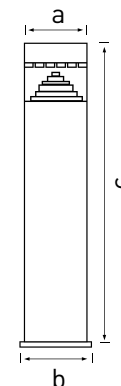

SALIX GARDEN

- SMD LED LÁMPA
- lámpatest: rozsdamentes acéllemez, felülete: antracitszürke
- a lámpatest diffúzora: polikarbonát (PC)
- vízálló

KÜLTÉRI LED LÁMPÁK

GXPS099

GXPS100

GXPS102

GXPS103

GXPS105

GXPS106

NEUTRAL
WHITE

			color	W	lm	color	Tc CCT	Ra CRI	←a→ [mm]	←b→ [mm]	←c→ [mm]	kg	
SALIX-R 45 6W NW	GXPS099	8592660123332	szürke	6	350	neutrális fehér	4000K	≥80	76	118	450	0,65	1/12
SALIX-S 45 6W NW	GXPS100	8592660123349	szürke	6	400	neutrális fehér	4000K	≥80	80	127	450	1,16	1/12
SALIX-R 60 6W NW	GXPS102	8592660123363	szürke	6	350	neutrális fehér	4000K	≥80	76	118	600	0,77	1/12
SALIX-S 60 6W NW	GXPS103	8592660123370	szürke	6	400	neutrális fehér	4000K	≥80	80	127	600	1,16	1/10
SALIX-R 80 6W NW	GXPS105	8592660123394	szürke	6	350	neutrális fehér	4000K	≥80	76	118	800	0,97	1/12
SALIX-S 80 6W NW	GXPS106	8592660123400	szürke	6	400	neutrális fehér	4000K	≥80	80	127	800	1,60	1/6