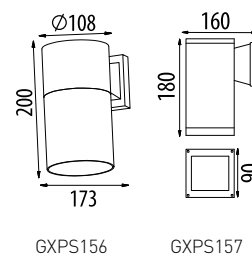

LEMMY GU10

- NÁSTĚNNÉ SVÍTIDLO
- těleso svítidla: hliník
- difuzor svítidla: tvrzené sklo
- určeno pro LED GU10 žárovky o maximálním výkonu 7W
- voděodolné

LED OUTDOOR SVÍTIDLA

GXPS156

GXPS157

LEMMY-R Black GU10	GXPS156	8592660144115	max. 1x LED 7W	0,72	1/20
LEMMY-S Black GU10	GXPS157	8592660144122	max. 1x LED 7W	0,65	1/20