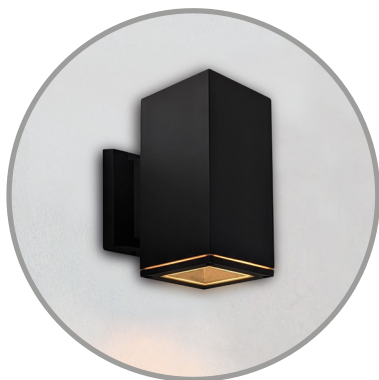

LEMMY GU10

- NÁSTĚNNÉ SVÍTIDLO
- těleso svítidla: hliník
- difuzor svítidla: tvrzené sklo
- určeno pro LED GU10 žárovky o maximálním výkonu 7W
- voděodolné

LED OUTDOOR SVÍTIDLA

GXPS156

GXPS157

LEMMY-R Black GU10	GXPS156	8592660144115	max. 1x LED 7W	0,72	1/20
LEMMY-S Black GU10	GXPS157	8592660144122	max. 1x LED 7W	0,65	1/20