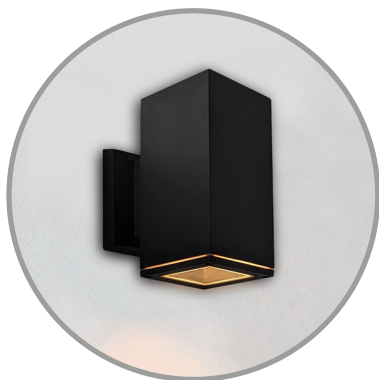

LEMMY GU10

- FALI LÁMPA
- lámpatest: alumínium
- lámpa búra: edzett üveg
- 7W maximális teljesítményű LED GU10 izzókhöz tervezve
- vízálló

GXPS156

GXPS157

KÜLTÉRI LED LÁMPÁK

GXPS156

GXPS157

LEMMY-R Black GU10	GXPS156	8592660144115	max. 1x LED 7W	0,72	1/20
LEMMY-S Black GU10	GXPS157	8592660144122	max. 1x LED 7W	0,65	1/20