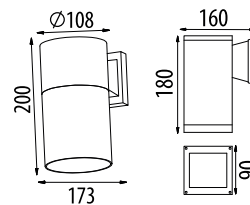

LEMMY GU10

- FALI LÁMPA
- lámpatest: alumínium
- lámpa búra: edzett üveg
- 7W maximális teljesítményű LED GU10 izzókhöz tervezve
- vízálló

GXPS156

GXPS157

KÜLTÉRI LED LÁMPÁK

GXPS156

GXPS157

LEMMY-R Black GU10	GXPS156	8592660144115	max. 1x LED 7W	0,72	1/20
LEMMY-S Black GU10	GXPS157	8592660144122	max. 1x LED 7W	0,65	1/20