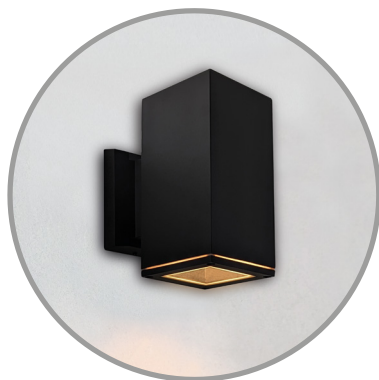

LEMMY GU10

- KINKIET NA WYMIENNE LAMPY LED GU10
- obudowa: aluminium lakierowane w kolorze czarnym
- przystona: szkło hartowane
- przeznaczona do lamp LED GU10 o maksymalnej mocy 7W
- deszczoodporna

GXPS156

GXPS157

OPRAWY OUTDOOR LED

GXPS156

GXPS157

LEMMY-R Black GU10	GXPS156	8592660144115	max. 1x LED 7W	0,72	1/20
LEMMY-S Black GU10	GXPS157	8592660144122	max. 1x LED 7W	0,65	1/20