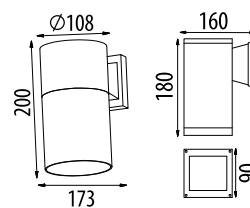

LEMMY GU10

- KINKIET NA WYMIENNE LAMPY LED GU10
- obudowa: aluminium lakierowane w kolorze czarnym
- przystona: szkło hartowane
- przeznaczona do lamp LED GU10 o maksymalnej mocy 7W
- deszczoodporna

GXPS156

GXPS157

OPRAWY OUTDOOR LED

GXPS156

GXPS157

LEMMY-R Black GU10	GXPS156	8592660144115	max. 1x LED 7W	0,72	1/20
LEMMY-S Black GU10	GXPS157	8592660144122	max. 1x LED 7W	0,65	1/20