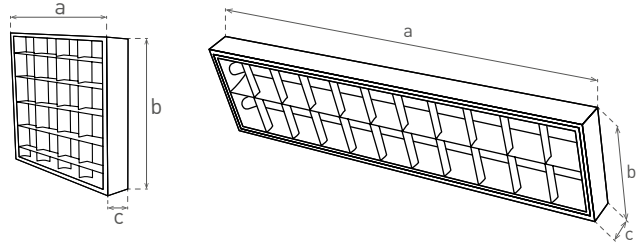

ORI LED

LED
COMPATIBLE

- FALON KÍVÜLI FÉNYCSÖVES LÁMPA
- lámpatest: acéllemez
- reflektor/ ernyő: nikkellezett lemez
- egyoldalú betáplálás LED T8
- T8-as fénycsöves lámpatestek kiváltása
- ajánlott LED fénycső Greenlux LED T8
- több, mint 2x alacsonyabb energiafelhasználás
- magas fényhasznosítás

				$\leftarrow a \rightarrow$ [mm]	$\leftarrow b \rightarrow$ [mm]	$\leftarrow c \rightarrow$ [mm]		
ORI LED 4xT8/60cm	GXRP039	8592660108551	4x10	616	616	80	2,80	2
ORI LED 2xT8/120cm	GXRP040	8592660108650	2x22	1225	295	80	2,80	2

ATTILA

- FELHAJTÓLÁMPA
- lámpatest: rozsdamentes acél
- védőüveg: edzett üveg
- szerelvénydobozok: műanyag
- por- és vízálló

ATTILA ROUND

ATTILA SQUARE

ATTILA Round	GXNJ001	8592660109015	max. 50	0,75	1/20
ATTILA Square	GXNJ002	8592660109022	max. 50	0,75	1/20