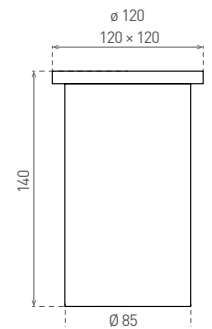

				$\leftarrow a \rightarrow$ [mm]	$\leftarrow b \rightarrow$ [mm]	$\leftarrow c \rightarrow$ [mm]		
ORI LED 4xT8/60cm	GXRP039	8592660108551	4x10	616	616	80	2,80	2
ORI LED 2xT8/120cm	GXRP040	8592660108650	2x22	1225	295	80	2,80	2

ATTILA

- FELHAJTÓLÁMPA
- lámpatest: rozsdamentes acél
- védőüveg: edzett üveg
- szerelvénydobozok: műanyag
- por- és vízálló

ATTILA ROUND

ATTILA SQUARE

ATTILA Round	GXNJ001	8592660109015	max. 50	0,75	1/20
ATTILA Square	GXNJ002	8592660109022	max. 50	0,75	1/20