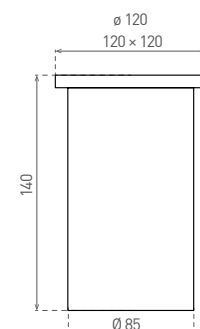

ATTILA Round	GXNJ001	8592660109015	max. 50	0,75	1/20
ATTILA Square	GXNJ002	8592660109022	max. 50	0,75	1/20