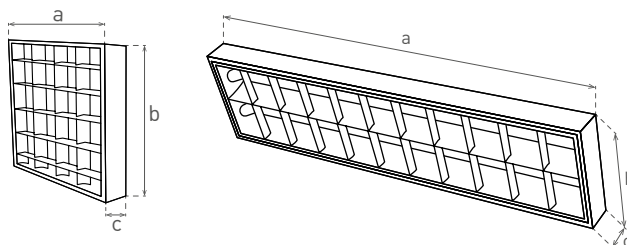

ORI LED

LED
COMPATIBLE

- RASTROVÉ PRISADENÉ SVIETIDLO
- teleso svetidla: oceľový plech
- reflektor: poniklovaný plech
- pre jednostranne napájané LED T8
- náhrada za žiarivkové svetidlá
- doporučený zdroj Greenlux LED T8
- viac ako 2-krát nižšia spotreba elektrickej energie
- vysoká svetelná účinnosť

				$\leftarrow a \rightarrow$ [mm]	$\leftarrow b \rightarrow$ [mm]	$\leftarrow c \rightarrow$ [mm]		
ORI LED 4xT8/60cm	GXRP039	8592660108551	4x10	616	616	80	2,80	2
ORI LED 2xT8/120cm	GXRP040	8592660108650	2x22	1225	295	80	2,80	2

ATTILA

- NÁJAZDOVÉ SVIETIDLO
- teleso svetidla: nerezová oceľ
- ochranné sklo: tvrdené sklo
- montážne krabice: plast
- prachotesné a vodotesné

ATTILA ROUND

ATTILA SQUARE

ATTILA Round	GXNJ001	8592660109015	max. 50	0,75	1/20
ATTILA Square	GXNJ002	8592660109022	max. 50	0,75	1/20