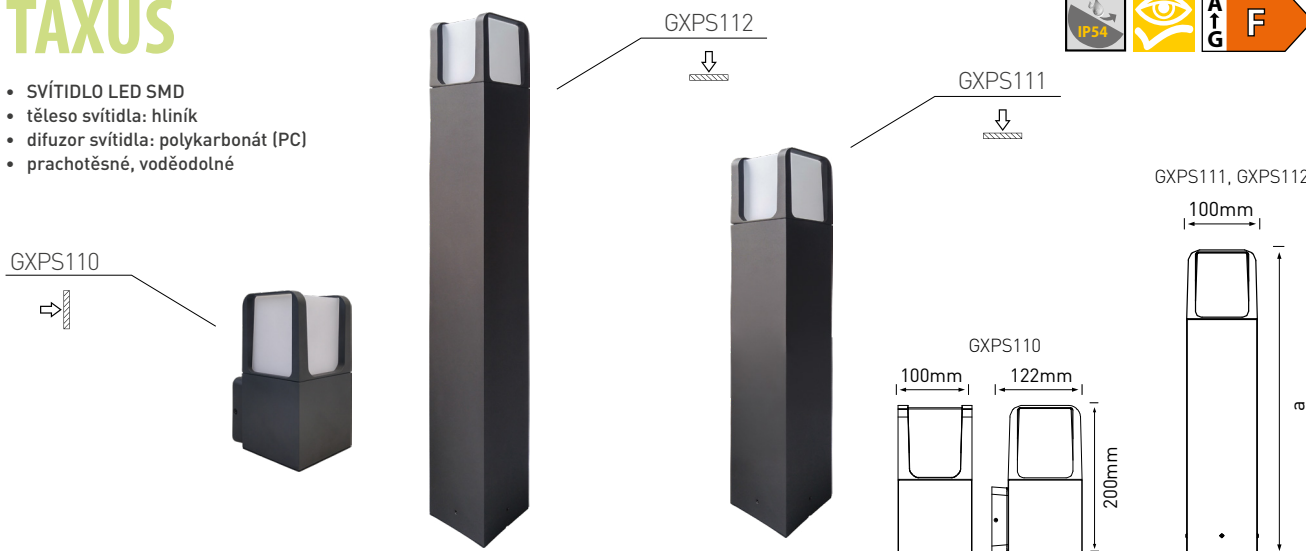

ROBUS

- SVIETIDLO LED SMD
- teleso svietidla: hliník
- difuzor svietidla: polykarbonát (PC)
- prachotesné, vodeodolné

NEUTRAL WHITE

								T_c CCT	R_a CRI	$\pm a$ [mm]		
ROBUS 20 10W NW	GXPS113	8592660123714	šedá	10	600	neutrálna biela	4000K	≥ 80	-	0,68	1/20	
ROBUS 50 10W NW	GXPS114	8592660123721	šedá	10	600	neutrálna biela	4000K	≥ 80	500	1,00	1/12	
ROBUS 80 10W NW	GXPS115	8592660123738	šedá	10	600	neutrálna biela	4000K	≥ 80	800	1,34	1/6	

TAXUS

- SVIETIDLO LED SMD
- teleso svietidla: hliník
- difuzor svietidla: polykarbonát (PC)
- prachotesné, vodeodolné

NEUTRAL WHITE

								T_c CCT	R_a CRI	$\pm a$ [mm]		
TAXUS-S 20 6W NW	GXPS110	8592660123608	šedá	6	400	neutrálna biela	4000K	≥ 80	-	0,80	1/8	
TAXUS-S 40 6W NW	GXPS111	8592660123615	šedá	6	400	neutrálna biela	4000K	≥ 80	400	1,20	1/6	
TAXUS-S 80 6W NW	GXPS112	8592660123622	šedá	6	400	neutrálna biela	4000K	≥ 80	770	1,95	1/4	