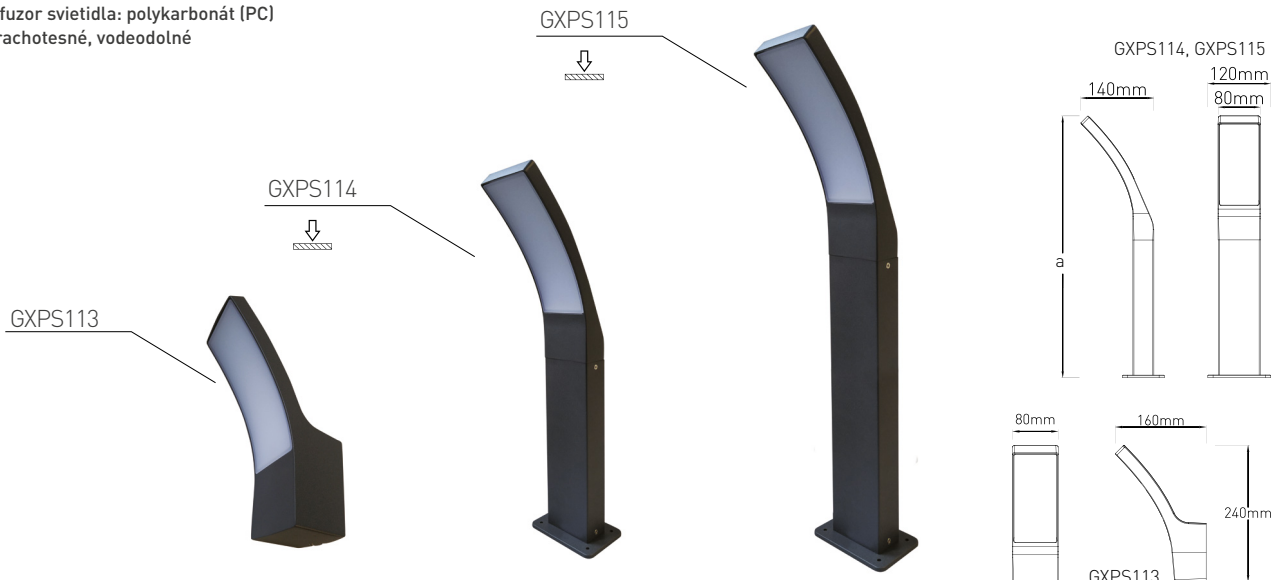

ROBUS

- SVIETIDLO LED SMD
- teleso svietidla: hliník
- difuzor svietidla: polykarbonát (PC)
- prachotesné, vodeodolné

NEUTRAL WHITE

								T_c CCT	R_a CRI	$\pm a$ [mm]		
ROBUS 20 10W NW	GXPS113	8592660123714	šedá	10	600	neutrálna biela	4000K	≥ 80	-	0,68	1/20	
ROBUS 50 10W NW	GXPS114	8592660123721	šedá	10	600	neutrálna biela	4000K	≥ 80	500	1,00	1/12	
ROBUS 80 10W NW	GXPS115	8592660123738	šedá	10	600	neutrálna biela	4000K	≥ 80	800	1,34	1/6	

TAXUS

- SVIETIDLO LED SMD
- teleso svietidla: hliník
- difuzor svietidla: polykarbonát (PC)
- prachotesné, vodeodolné

NEUTRAL WHITE

								T_c CCT	R_a CRI	$\pm a$ [mm]		
TAXUS-S 20 6W NW	GXPS110	8592660123608	šedá	6	400	neutrálna biela	4000K	≥ 80	-	0,80	1/8	
TAXUS-S 40 6W NW	GXPS111	8592660123615	šedá	6	400	neutrálna biela	4000K	≥ 80	400	1,20	1/6	
TAXUS-S 80 6W NW	GXPS112	8592660123622	šedá	6	400	neutrálna biela	4000K	≥ 80	770	1,95	1/4	