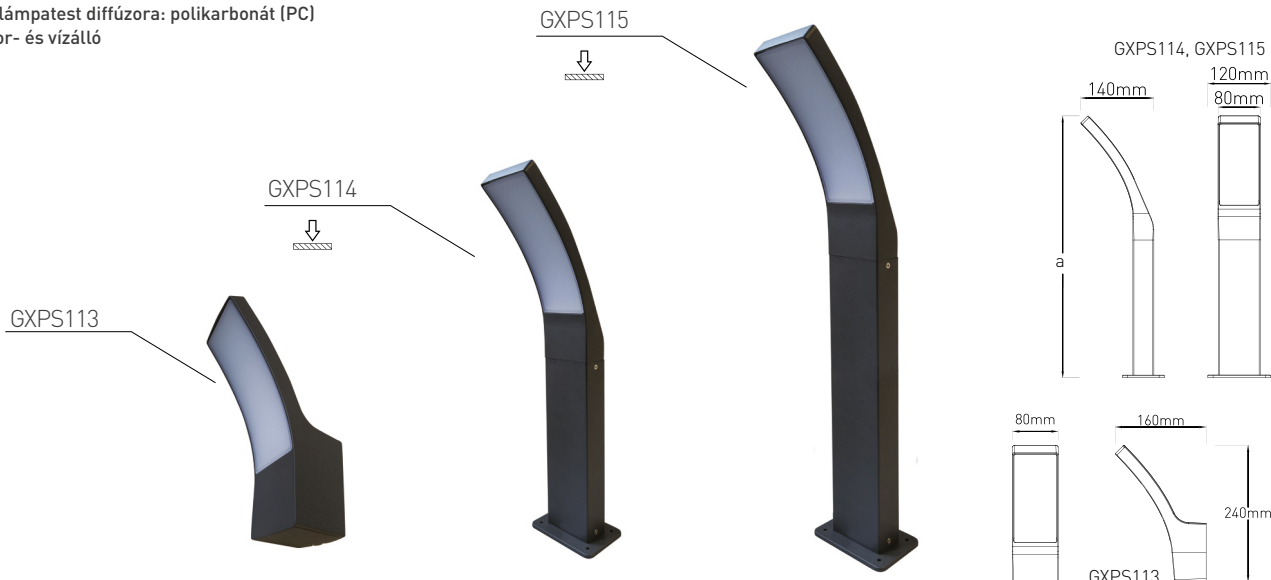

ROBUS

- SMD LED LÁMPA
- lámpatest: alumínium
- a lámpatest diffúzora: polikarbonát (PC)
- por- és vízálló

NEUTRAL
WHITE

| | | | | | | | | T_c CCT | R_a CRI | $\pm a$ [mm] | | |
|-----------------|---------|---------------|--------|----|-----|-----------------|-------|--------------|--------------|-----------------|------|--|
| ROBUS 20 10W NW | GXPS113 | 8592660123714 | szürke | 10 | 600 | neutrális fehér | 4000K | ≥ 80 | - | 0,68 | 1/20 | |
| ROBUS 50 10W NW | GXPS114 | 8592660123721 | szürke | 10 | 600 | neutrális fehér | 4000K | ≥ 80 | 500 | 1,00 | 1/12 | |
| ROBUS 80 10W NW | GXPS115 | 8592660123738 | szürke | 10 | 600 | neutrális fehér | 4000K | ≥ 80 | 800 | 1,34 | 1/6 | |

TAXUS

- SMD LED LÁMPA
- lámpatest: alumínium
- a lámpatest diffúzora: polikarbonát (PC)
- por- és vízálló

NEUTRAL
WHITE

| | | | | | | | | T_c CCT | R_a CRI | $\pm a$ [mm] | | |
|------------------|---------|---------------|--------|---|-----|-----------------|-------|--------------|--------------|-----------------|-----|--|
| TAXUS-S 20 6W NW | GXPS110 | 8592660123608 | szürke | 6 | 400 | neutrális fehér | 4000K | ≥ 80 | - | 0,80 | 1/8 | |
| TAXUS-S 40 6W NW | GXPS111 | 8592660123615 | szürke | 6 | 400 | neutrális fehér | 4000K | ≥ 80 | 400 | 1,20 | 1/6 | |
| TAXUS-S 80 6W NW | GXPS112 | 8592660123622 | szürke | 6 | 400 | neutrális fehér | 4000K | ≥ 80 | 770 | 1,95 | 1/4 | |