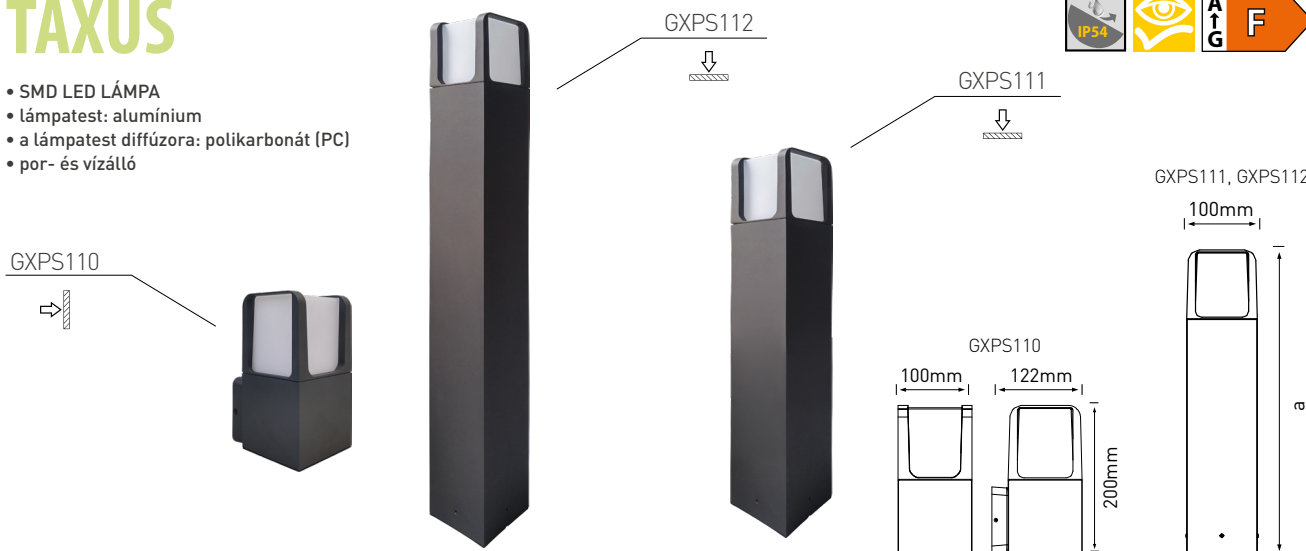

ROBUS

- SMD LED LÁMPA
- lámpatest: alumínium
- a lámpatest diffúzora: polikarbonát (PC)
- por- és vízálló

NEUTRAL
WHITE

| | | | | | | | | T_c CCT | R_a CRI | $\pm a$ [mm] | | |
|-----------------|---------|---------------|--------|----|-----|-----------------|-------|--------------|--------------|-----------------|------|--|
| ROBUS 20 10W NW | GXPS113 | 8592660123714 | szürke | 10 | 600 | neutrális fehér | 4000K | ≥ 80 | - | 0,68 | 1/20 | |
| ROBUS 50 10W NW | GXPS114 | 8592660123721 | szürke | 10 | 600 | neutrális fehér | 4000K | ≥ 80 | 500 | 1,00 | 1/12 | |
| ROBUS 80 10W NW | GXPS115 | 8592660123738 | szürke | 10 | 600 | neutrális fehér | 4000K | ≥ 80 | 800 | 1,34 | 1/6 | |

TAXUS

- SMD LED LÁMPA
- lámpatest: alumínium
- a lámpatest diffúzora: polikarbonát (PC)
- por- és vízálló

NEUTRAL
WHITE

| | | | | | | | | T_c CCT | R_a CRI | $\pm a$ [mm] | | |
|------------------|---------|---------------|--------|---|-----|-----------------|-------|--------------|--------------|-----------------|-----|--|
| TAXUS-S 20 6W NW | GXPS110 | 8592660123608 | szürke | 6 | 400 | neutrális fehér | 4000K | ≥ 80 | - | 0,80 | 1/8 | |
| TAXUS-S 40 6W NW | GXPS111 | 8592660123615 | szürke | 6 | 400 | neutrális fehér | 4000K | ≥ 80 | 400 | 1,20 | 1/6 | |
| TAXUS-S 80 6W NW | GXPS112 | 8592660123622 | szürke | 6 | 400 | neutrális fehér | 4000K | ≥ 80 | 770 | 1,95 | 1/4 | |