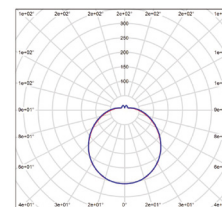

- SVIETIDLO LED SMD
- teleso svietidla: výlisok z ocelového plechu s práškovým nástrekom
- difúzor: UV odolné PVC
- vodeodolné
- vhodné na nasvetlenie vonkajších aj vnútorných priestorov
- v porovnaní s klasickou žiarovkou až 80% zníženie spotreby elektrickej energie