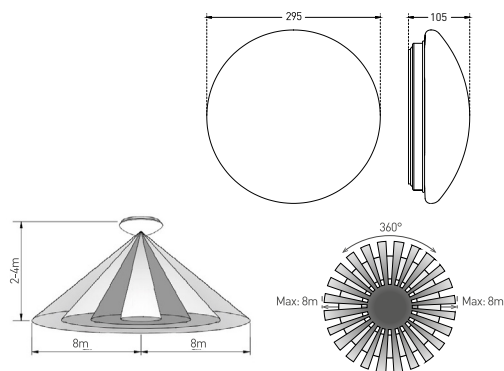

DAISY REVA IP44 HF

- SVIETIDLO LED SMD S MIKROVLNNÝM SNÍMAČOM
- teleso svietidla: výlisok z ocelového plechu s práškovým nástrekom
- difúzor: plast (PMMA)
- vodeodolné
- obsahuje regulovateľný snímač pohybu
- možnosť regulácie:
 - čas (TIME)
 - rozsah detekcie pohybu (SENS)
 - nastavenie noc / deň (LUX)
- v porovnaní s klasickou žiarovkou až 85% zníženie spotreby elektrickej energie

220-240V-50/60Hz, IP44, -20+40°C, 120°, 50 000, CE, RoHS, +SENS - 2-8m, +TIME - 10s-12min, +LUX - 3-2000, max 8m, 360°, 120°

NEUTRAL WHITE

| | | | | | | | | | |
|-------------------------------|---------|---------------|----|------|-----------------|-------------------|------------------|------|-----|
| | | | | | | $\frac{T_c}{CCT}$ | $\frac{Ra}{CRI}$ | | |
| DAISY LED REVA IP44 12W HF NW | GXDS270 | 8592660136929 | 12 | 1200 | neutrálna biela | 4000K | ≥80 | 0,47 | 1/5 |

DAISY RIVA

- SVIETIDLO LED SMD
- teleso svietidla: výlisok z ocelového plechu s práškovým nástrekom
- difúzor: UV odolné PVC
- vodeodolné
- vhodné na nasvetlenie vonkajších aj vnútorných priestorov
- v porovnaní s klasickou žiarovkou až 80% zníženie spotreby elektrickej energie