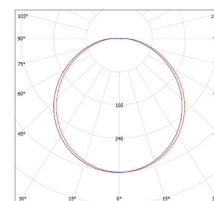

DAISY REVA IP44 HF

- SVIETIDLO LED SMD S MIKROVLNNÝM SNÍMAČOM
- teleso svietidla: výlisok z ocelového plechu s práškovým nástrekom
- difúzor: plast (PMMA)
- vodeodolné
- obsahuje regulovateľný snímač pohybu
- možnosť regulácie:
 - čas (TIME)
 - rozsah detekcie pohybu (SENS)
 - nastavenie noc / deň (LUX)
- v porovnaní s klasickou žiarovkou až 85% zníženie spotreby elektrickej energie