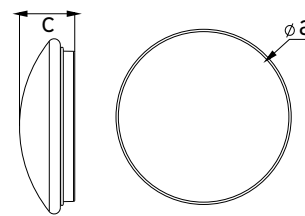

DAISY REVA IP44 HF

- SVIETIDLO LED SMD S MIKROVLNNÝM SNÍMAČOM
- teleso svietidla: výlisok z ocelového plechu s práškovým nástrekom
- difúzor: plast (PMMA)
- vodeodolné
- obsahuje regulovateľný snímač pohybu
- možnosť regulácie:
 - čas (TIME)
 - rozsah detekcie pohybu (SENS)
 - nastavenie noc / deň (LUX)
- v porovnaní s klasickou žiarovkou až 85% zníženie spotreby elektrickej energie

220-240V-50/60Hz, IP44, -20+40°C, 120°, 50 000, CE, RoHS, +SENS - 2-8m, +TIME - 10s-12min, +LUX - 3-2000, max 8m, 360°, 120°

NEUTRAL WHITE

| | | | | | | | | | |
|-------------------------------|---------|---------------|----|------|-----------------|-------------------|------------------|------|-----|
| | | | | | | $\frac{T_c}{CCT}$ | $\frac{Ra}{CRI}$ | | |
| DAISY LED REVA IP44 12W HF NW | GXDS270 | 8592660136929 | 12 | 1200 | neutrálna biela | 4000K | ≥80 | 0,47 | 1/5 |

DAISY RIVA

- SVIETIDLO LED SMD
- teleso svietidla: výlisok z ocelového plechu s práškovým nástrekom
- difúzor: UV odolné PVC
- vodeodolné
- vhodné na nasvetlenie vonkajších aj vnútorných priestorov
- v porovnaní s klasickou žiarovkou až 80% zníženie spotreby elektrickej energie