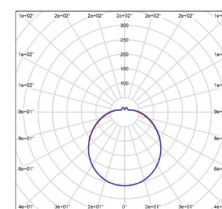

NEUTRAL WHITE

						$\frac{T_c}{CCT}$	$\frac{Ra}{CRI}$	$\frac{<a>}{[mm]}$	$\frac{<c>}{[mm]}$		
DAISY RIVA-R 18W NW	GXDS300v2	8592660145716	18	1300	neutrális fehér	4000K	≥80	268	90	0,31	1/10
DAISY RIVA-R 24W NW	GXDS301v2	8592660145723	24	1700	neutrális fehér	4000K	≥80	340	95	0,47	1/10
DAISY RIVA-R 30W NW	GXDS345	8592660144153	30	2550	neutrális fehér	4000K	≥80	380	110	0,68	1/10