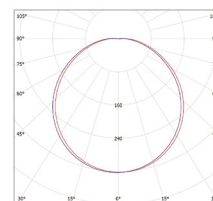

NEUTRAL WHITE

						$\frac{T_c}{CCT}$	$\frac{Ra}{CRI}$		
DAISY LED REVA IP44 12W HF NW	GXDS270	8592660136929	12	1200	neutrális fehér	4000K	≥80	0,47	1/5