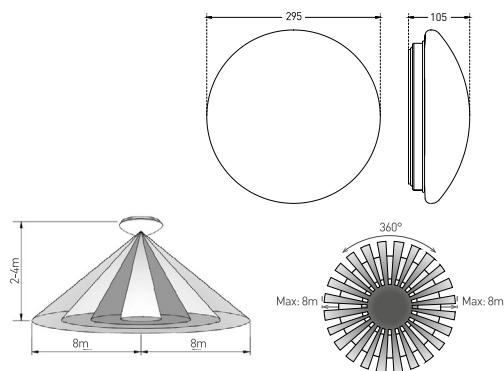

DAISY REVA IP44 HF

- SMD LED LÁMPA MIKROHULLÁMÚ ÉRZÉKELŐVEL
- lámpatest: porszórót préselt acéllemez
- diffúzor: műanyag (PMMA)
- vízálló
- szabályozható mozgásérzékelővel rendelkezik
- beállítási lehetőségek:
 - idő (TIME)
 - mozgásérzékelési tartomány (SENS)
 - éjjeli/napnali üzemmód (LUX)
- a hagyományos izzókhoz képest akár 85%-kal kisebb energiafogyasztás

NEUTRAL WHITE

						$\frac{T_c}{CCT}$	$\frac{Ra}{CRI}$		
DAISY LED REVA IP44 12W HF NW	GXDS270	8592660136929	12	1200	neutrális fehér	4000K	≥80	0,47	1/5

DAISY RIVA

- SMD LED LÁMPA
- lámpatest: porszórót préselt acéllemez
- diffúzor: UV-álló PVC
- vízálló
- kültéri és beltéri fényforrásként egyaránt használható
- a hagyományos izzókhoz képest akár 80%-kal kisebb energiafogyasztás

NEUTRAL WHITE

						$\frac{T_c}{CCT}$	$\frac{Ra}{CRI}$	$\frac{<a>}{[mm]}$	$\frac{<c>}{[mm]}$		
DAISY RIVA-R 18W NW	GXDS300v2	8592660145716	18	1300	neutrális fehér	4000K	≥80	268	90	0,31	1/10
DAISY RIVA-R 24W NW	GXDS301v2	8592660145723	24	1700	neutrális fehér	4000K	≥80	340	95	0,47	1/10
DAISY RIVA-R 30W NW	GXDS345	8592660144153	30	2550	neutrális fehér	4000K	≥80	380	110	0,68	1/10