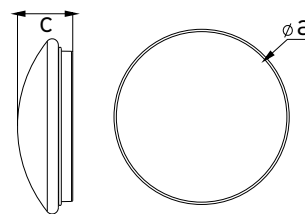

DAISY REVA IP44 HF

- SMD LED LÁMPA MIKROHULLÁMÚ ÉRZÉKELŐVEL
- lámpatest: porszórót préselt acéllemez
- diffúzor: műanyag (PMMA)
- vízálló
- szabályozható mozgásérzékelővel rendelkezik
- beállítási lehetőségek:
 - idő (TIME)
 - mozgásérzékelési tartomány (SENS)
 - éjjeli/napnali üzemmód (LUX)
- a hagyományos izzókhoz képest akár 85%-kal kisebb energiafogyasztás

NEUTRAL WHITE

						$\frac{T_c}{CCT}$	$\frac{Ra}{CRI}$		
DAISY LED REVA IP44 12W HF NW	GXDS270	8592660136929	12	1200	neutrális fehér	4000K	≥80	0,47	1/5

DAISY RIVA

- SMD LED LÁMPA
- lámpatest: porszórót préselt acéllemez
- diffúzor: UV-álló PVC
- vízálló
- kültéri és beltéri fényforrásként egyaránt használható
- a hagyományos izzókhoz képest akár 80%-kal kisebb energiafogyasztás

NEUTRAL WHITE

						$\frac{T_c}{CCT}$	$\frac{Ra}{CRI}$	$\frac{<a>}{[mm]}$	$\frac{<c>}{[mm]}$		
DAISY RIVA-R 18W NW	GXDS300v2	8592660145716	18	1300	neutrális fehér	4000K	≥80	268	90	0,31	1/10
DAISY RIVA-R 24W NW	GXDS301v2	8592660145723	24	1700	neutrális fehér	4000K	≥80	340	95	0,47	1/10
DAISY RIVA-R 30W NW	GXDS345	8592660144153	30	2550	neutrális fehér	4000K	≥80	380	110	0,68	1/10